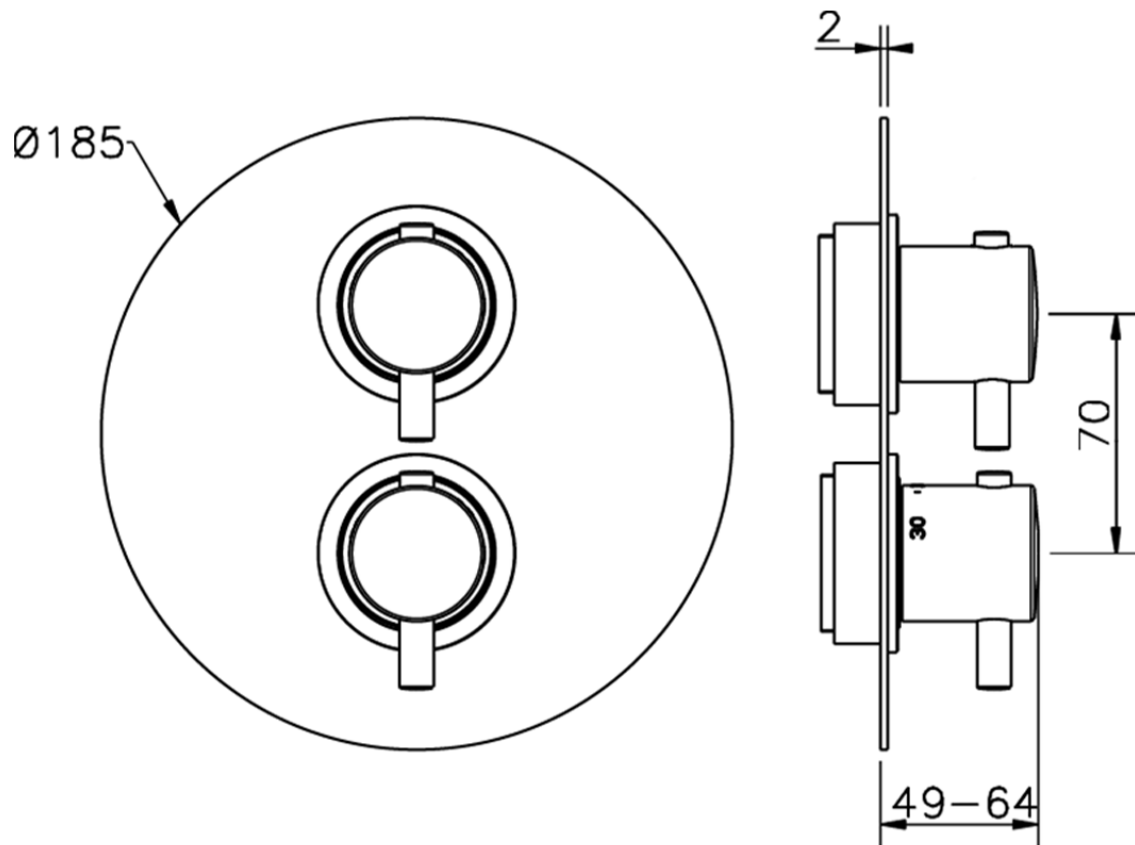

Parte externa termostático ducha emp. 1 salida THERMO_MT007300

MT007300

<https://es.huberitalia.com/parte-externa-termostatico-ducha-emp-1-salida-thermo-mt007300>

Piastra/Plate/Plaque/Platte/Placa

2-3mm: XX 25-40 YY 76-91

10 mm: XX 16-31 YY 65-80

ZB007301

<https://es.huberitalia.com/parte-empotrada-termostatico-ducha-1-salida-empotrado-zb007301>

2024-12-22