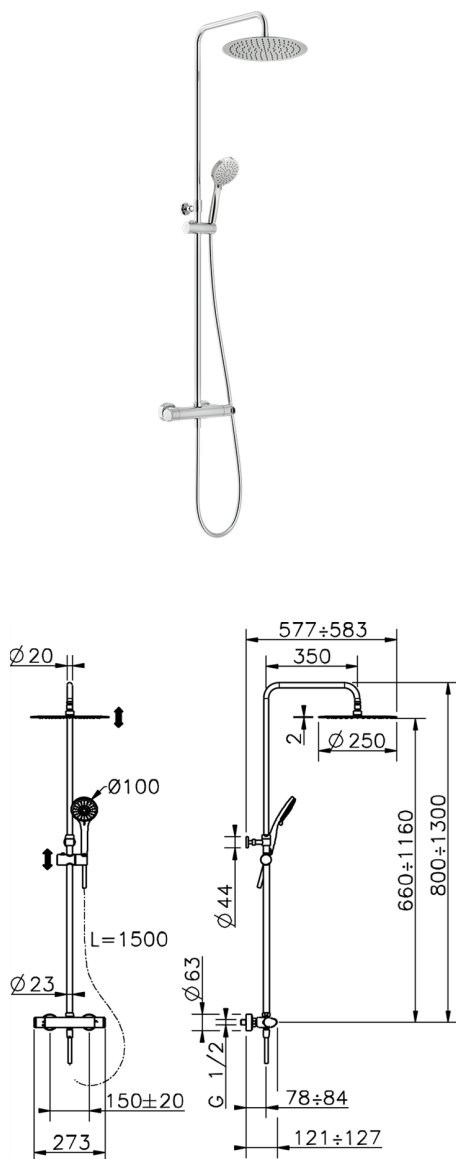

Columna termostática ducha 2 funciones H3_H3C82040

MODELO **H3C82040**

Columna termostática ducha 2 funciones, devia stop 2 salidas, columna telescópica, soporte duchita corredizo, duchita 3 funciones Ø 100 mm de ABS, rociador redondo Ø 250 mm de INOX, flexible liso SILVERFLEX 150 cm

ACABADOS DISPONIBLES

21 21 Cromo

CARACTERÍSTICAS

Recambio Cartucho **22.04A.AR - ZZ97279004**

Cartucho Termostático Argo 2 (filtro lungo)

DeviaStop

La tecnología Huber DeviaStop le permite ajustar el caudal de agua y dirigirla hacia la salida elegida (rociador superior, ducha de mano, etc.).

SafeTouch

El sistema Huber SafeTouch mantiene el cuerpo de la grifería frío al cuerpo durante el uso.

Termostático

El Termostático Huber es tu gestor personal del agua, ayudándote a manejar, controlar y ahorrar agua y energía.