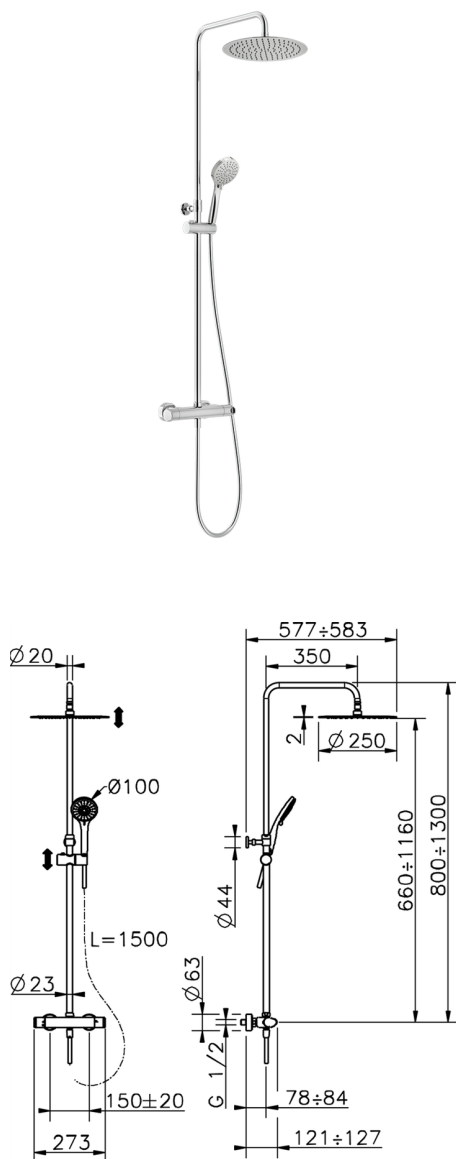

## Columna termostática ducha 2 funciones H3\_H3C82040

MODELO **H3C82040**

Columna termostática ducha 2 funciones, devia stop 2 salidas, columna telescópica, soporte duchita corredizo, duchita 3 funciones Ø 100 mm de ABS, rociador redondo Ø 250 mm de INOX, flexible liso SILVERFLEX 150 cm

ACABADOS DISPONIBLES

**21** 21 Cromo

CARACTERÍSTICAS

Recambio Cartucho **22.04A.AR - ZZ97279004**

**Cartucho Termostático Argo 2 (filtro lungo)**

### DeviaStop

La tecnología Huber DeviaStop le permite ajustar el caudal de agua y dirigirla hacia la salida elegida (rociador superior, ducha de mano, etc.).

### SafeTouch

El sistema Huber SafeTouch mantiene el cuerpo de la grifería frío al cuerpo durante el uso.