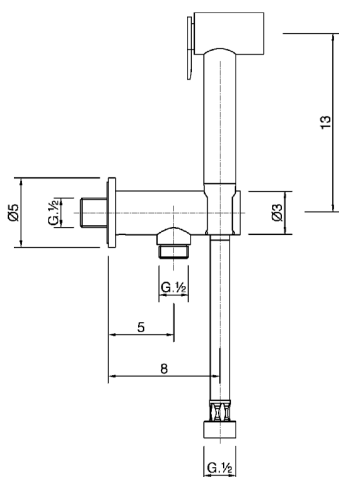

2026-04-10