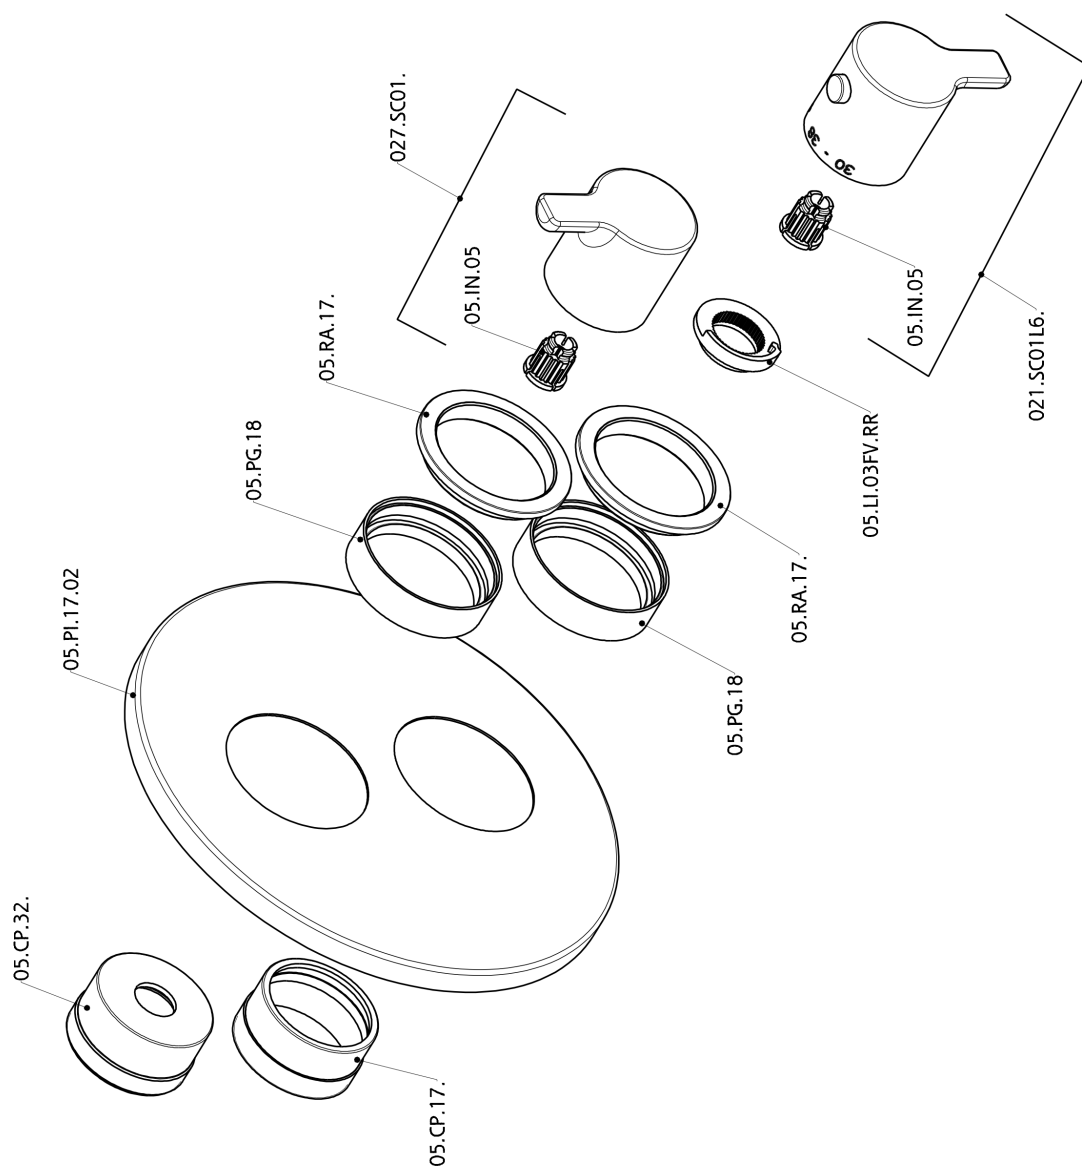

## Parte externa termostático ducha emp. 2 salidas THERMO\_H2018100

H2018100

<https://es.huberitalia.com/parte-externa-termostatico-ducha-emp-2-salidas-thermo-h2018100>

## Parte empotrada termostático ducha 2 salidas EMPOTRADO\_ZB018101

ZB018101

<https://es.huberitalia.com/parte-empotrada-termostatico-ducha-2-salidas-empotrado-zb018101>

2025-01-30