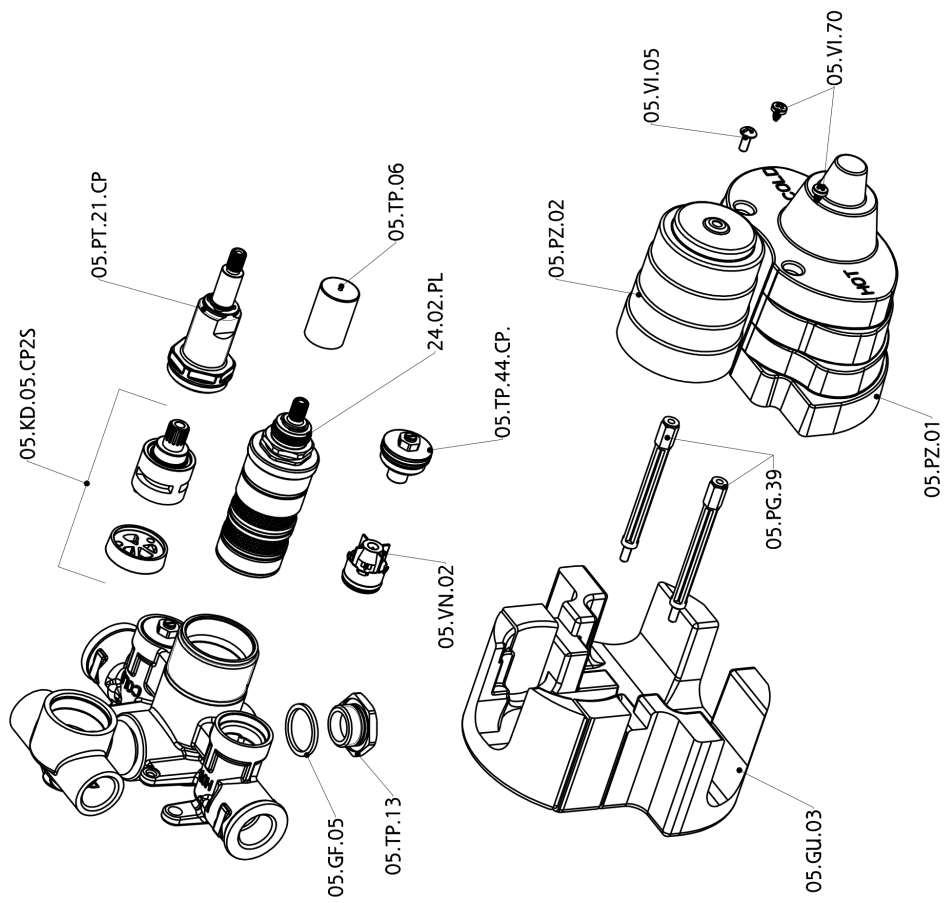

## Parte externa termostático ducha emp. 2 salidas THERMO\_H2018100

H2018100

<https://es.huberitalia.com/parte-externa-termostatico-ducha-emp-2-salidas-thermo-h2018100>

## Parte empotrada termostático ducha 2 salidas EMPOTRADO\_ZB018101

ZB018101

<https://es.huberitalia.com/parte-empotrada-termostatico-ducha-2-salidas-empotrado-zb018101>

2025-01-30