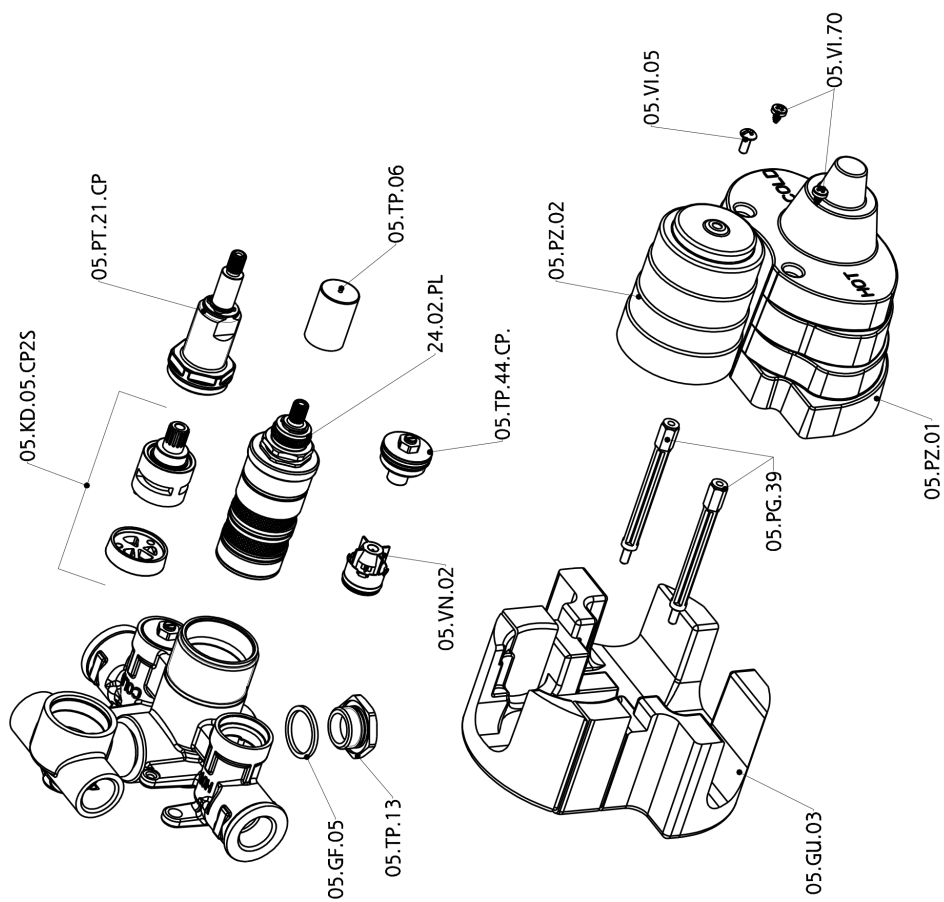

Parte esterna termostático ducha emp. 2 salidas THERMO_H2018100

H2018100

<https://es.huberitalia.com/parte-externa-termostatico-ducha-emp-2-salidas-thermo-h2018100>

Parte empotrada termostático ducha 2 salidas EMPOTRADO_ZB018101

ZB018101

<https://es.huberitalia.com/parte-empotrada-termostatico-ducha-2-salidas-empotrado-zb018101>

2024-12-22