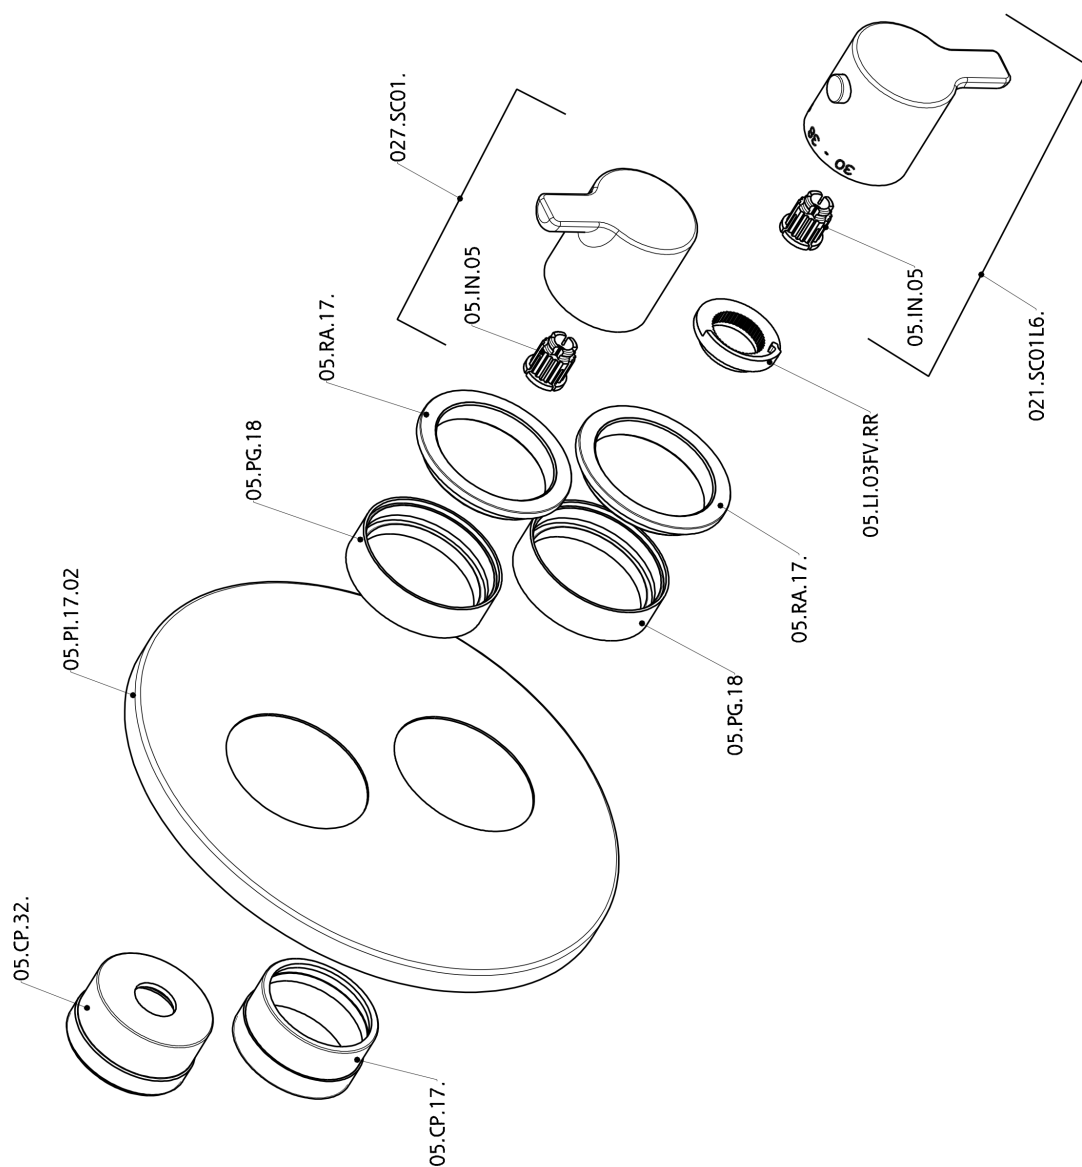

Parte esterna termostático ducha emp. 2 salidas THERMO_H2018100

H2018100

<https://es.huberitalia.com/parte-externa-termostatico-ducha-emp-2-salidas-thermo-h2018100>

Parte empotrada termostático ducha 2 salidas EMPOTRADO_ZB018101

ZB018101

<https://es.huberitalia.com/parte-empotrada-termostatico-ducha-2-salidas-empotrado-zb018101>

2024-12-22