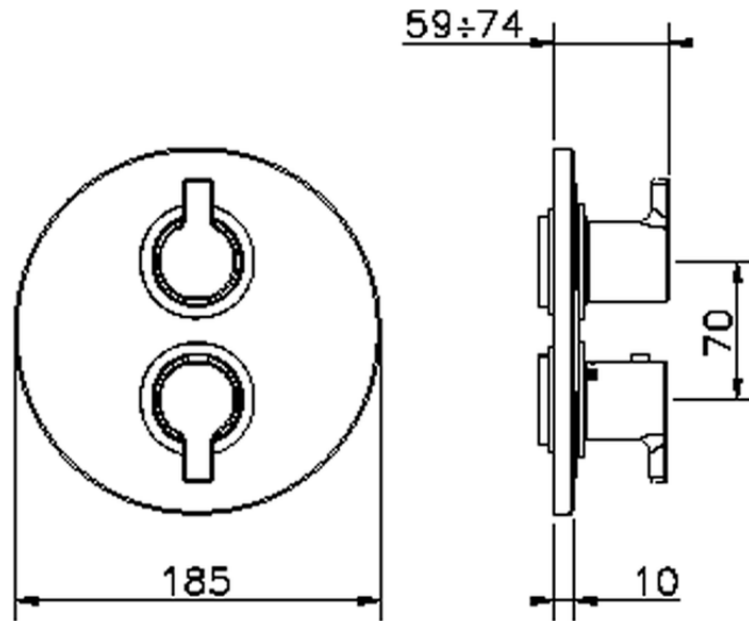

## Parte externa termostático ducha emp. 2 salidas THERMO\_H2018100

H2018100

<https://es.huberitalia.com/parte-externa-termostatico-ducha-emp-2-salidas-thermo-h2018100>

Piastra/Plate/Plaque/Platte/Placa

2-3mm: XX 25-40 YY 76-91

10 mm: XX 16-31 YY 65-80

ZB018101

<https://es.huberitalia.com/parte-empotrada-termostatico-ducha-2-salidas-empotrado-zb018101>

2024-12-22