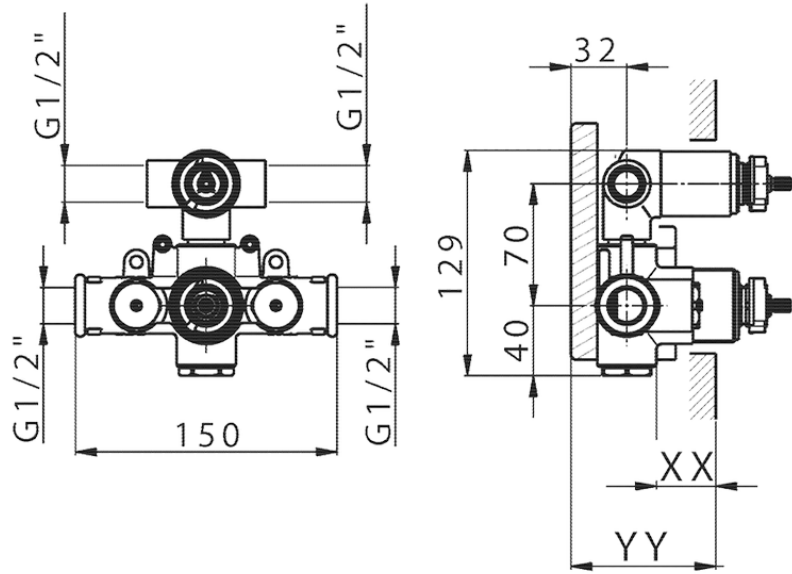

## Parte externa termostático ducha emp. 2 salidas THERMO\_H2018100

H2018100

<https://es.huberitalia.com/parte-externa-termostatico-ducha-emp-2-salidas-thermo-h2018100>

Piastra/Plate/Plaque/Platte/Placa

2-3mm: XX 25-40 YY 76-91

10 mm: XX 16-31 YY 65-80

ZB018101

<https://es.huberitalia.com/parte-empotrada-termostatico-ducha-2-salidas-empotrado-zb018101>

2024-12-22