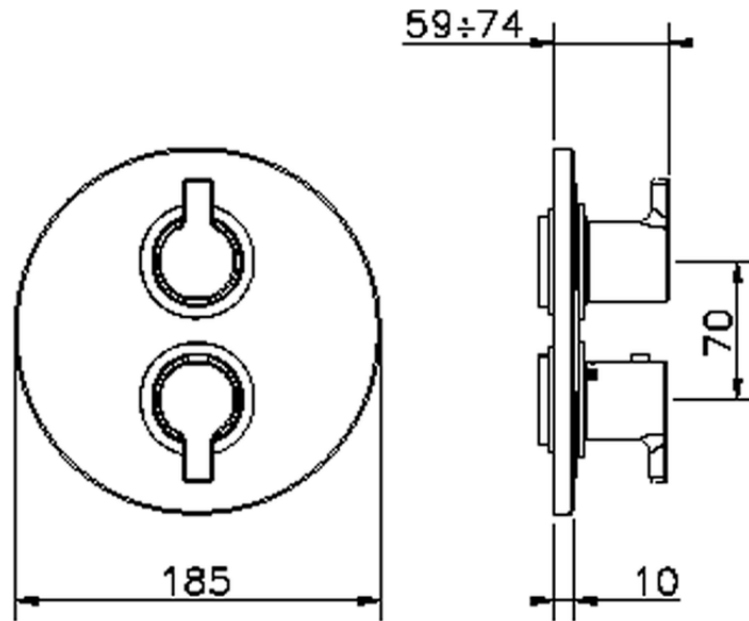

Parte externa termostático ducha emp. 2 salidas THERMO_H2018100

H2018100

<https://es.huberitalia.com/parte-externa-termostatico-ducha-emp-2-salidas-thermo-h2018100>

Piastra/Plate/Plaque/Platte/Placa

2-3mm: XX 25-40 YY 76-91

10 mm: XX 16-31 YY 65-80

ZB018101

<https://es.huberitalia.com/parte-empotrada-termostatico-ducha-2-salidas-empotrado-zb018101>

2025-01-30