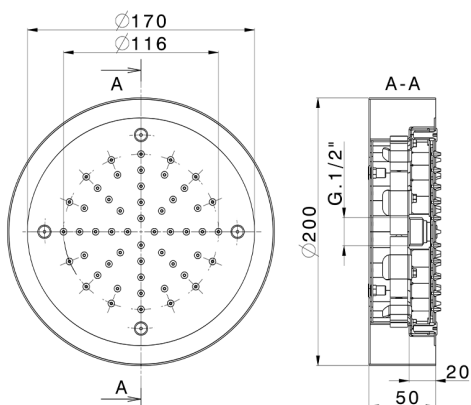

Rociador de techo con cromoterapia Ø 200 mm ZEN_ZS1C0235

MODELO **ZS1C0235**

Rociador de techo con cromoterapia Ø 200 mm, con cubierta exterior blanca, funciones lluvia, cromoterapia, con unidad de control y teclado empotrado, acero inoxidable AISI 304