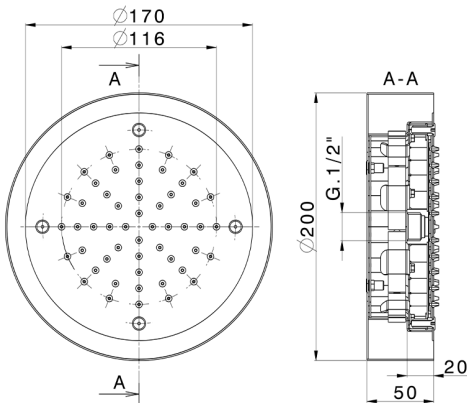

Rociador de techo con cromoterapia Ø 200 mm ZEN_ZS1C0235

MODELO **ZS1C0235**

Rociador de techo con cromoterapia Ø 200 mm, con cubierta exterior blanca, funciones lluvia, cromoterapia, con unidad de control y teclado empotrado, acero inoxidable AISI 304