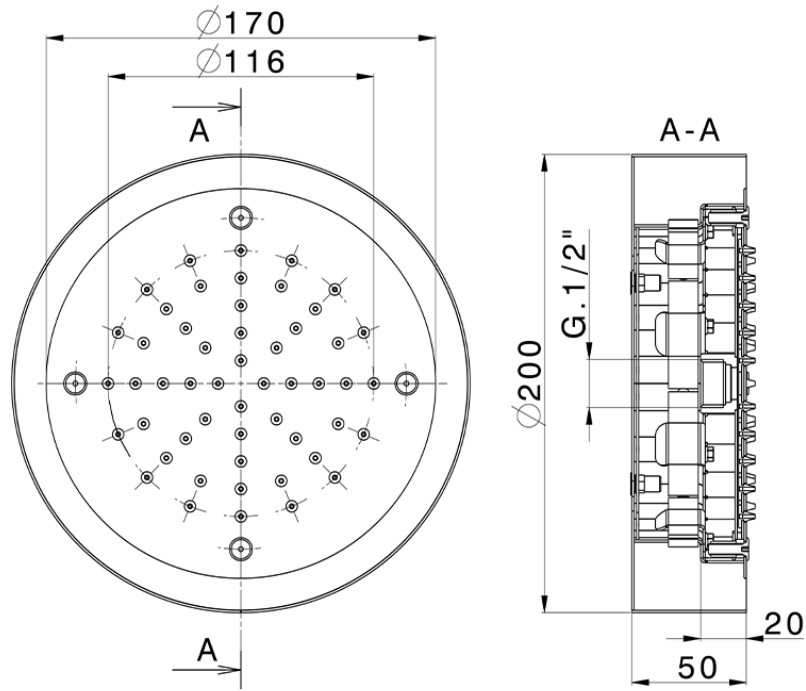

Rociador de techo con cromoterapia Ø 200 mm ZEN_ZS1C0235

ZS1C0235

<https://es.huberitalia.com/rociador-de-techo-con-cromoterapia-o-200-mm-zen-zs1c0235>

2025-02-05