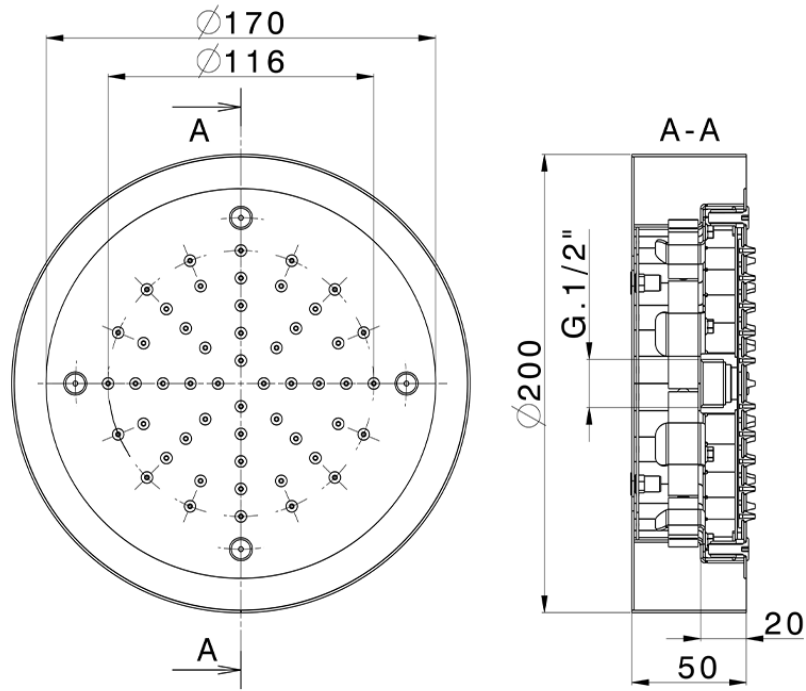

## Rociador de techo con cromoterapia Ø 200 mm ZEN\_ZS1C0235

ZS1C0235

<https://es.huberitalia.com/rociador-de-techo-con-cromoterapia-o-200-mm-zen-zs1c0235>

2025-02-05