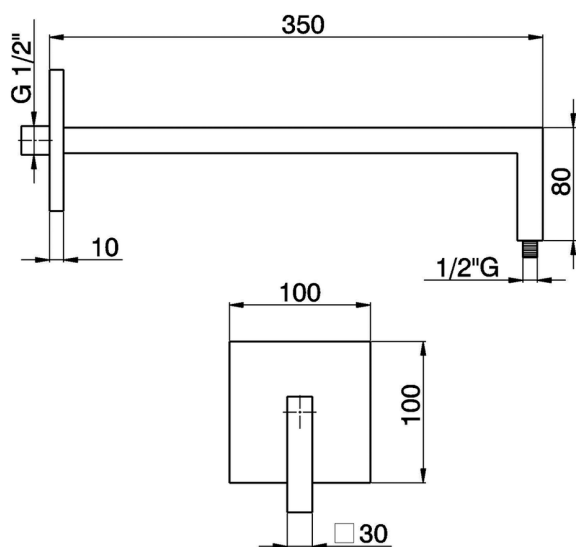

Brazo ducha Zen SHOWER_SS013430

MODELO **SS013430**

Brazo ducha, L.350 mm D.30 mm, acero inox

ACABADOS DISPONIBLES

-  **D1** D1 Inox Cepillado
-  **D2** D2 Inox brillo

CARACTERÍSTICAS

2024-12-22