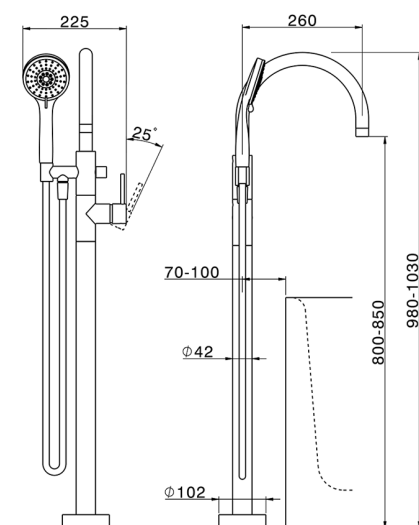

## Parte externa monomando bañera de suelo NUOVA KIRUNA\_K2014200

MODELO **K2014200**

Parte externa monomando bañera de suelo, soporte duchita sobre columna, duchita 3 funciones ABS en soporte sobre columna, flexible liso SUPREME 150 cm, sin parte empotrada (para art. ZB004510)

### CARACTERÍSTICAS

Recambio Cartucho **ZZ95409000**

**Cartucho Monomando 35 mm**

Instalación **Empotrado**

Empotrado 1 **ZB004510**

### EcoStop

La función EcoStop limita el caudal del agua aproximadamente el 50% de la salida máxima con una leve resistencia en la maneta. Basta con empujar ligeramente más allá de la mitad del tope sólo cuando se requiera la salida máxima de agua. Esto permitirá ahorrar hasta un 50% de agua.