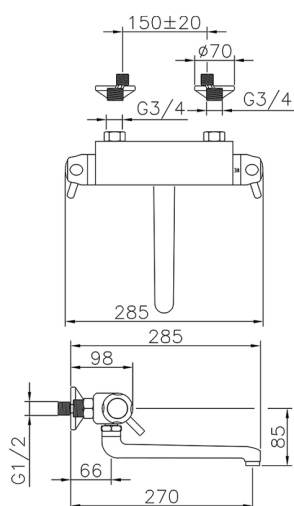

Fregadero termostático de pared CLINIC&TECHNICAL_CPT70010

MODELO **CPT70010**

Fregadero termostático de pared,caño giratorio

ACABADOS DISPONIBLES

CARACTERÍSTICAS

Recambio Cartucho **24.02AB.PL**

Cartucho Termostático Plus 12x32