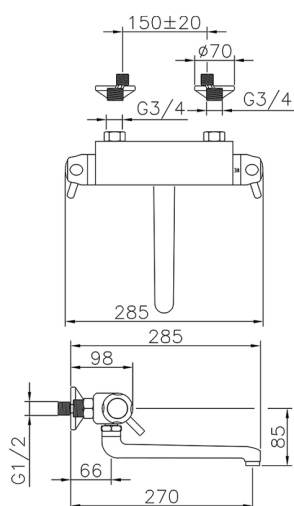

## Fregadero termostático de pared CLINIC&TECHNICAL\_CPT70010

MODELO **CPT70010**

Fregadero termostático de pared,caño giratorio

ACABADOS DISPONIBLES

CARACTERÍSTICAS

Recambio Cartucho **24.02AB.PL**

**Cartucho Termostático Plus 12x32**