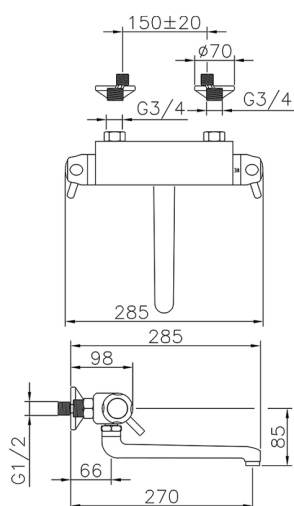

Fregadero termostático de pared CLINIC&TECHNICAL_CPT70010

MODELO **CPT70010**

Fregadero termostático de pared, caño giratorio

ACABADOS DISPONIBLES

CARACTERÍSTICAS

Recambio Cartucho **24.02AB.PL**

Cartucho Termostático Plus 12x32