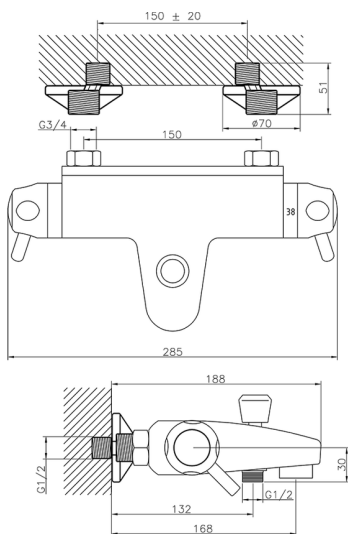

Termostático

El Termostático Huber es tu gestor personal del agua, ayudándote a manejar, controlar y ahorrar agua y energía.

2026-05-20