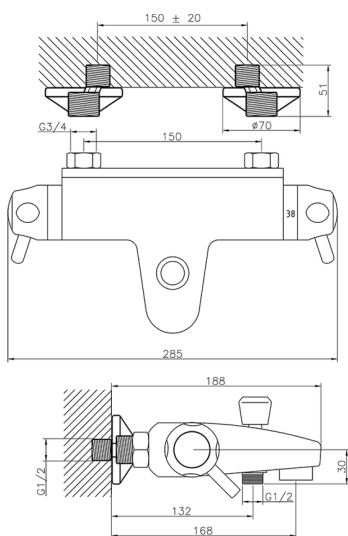

Termostático

El Termostático Huber es tu gestor personal del agua, ayudándote a manejar, controlar y ahorrar agua y energía.

2026-04-17