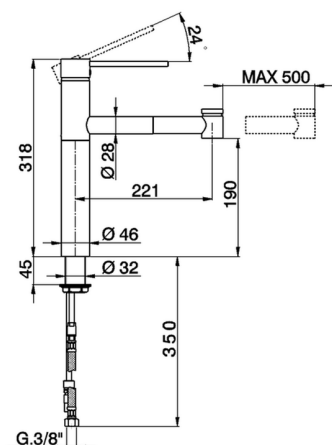

Fregadero monomando ducha extraíble KITCHEN_LL402570

MODELO **LL402570**

Fregadero monomando ducha extraíble, caño giratorio, duchita 2 funciones, flexible Latón 150 cm

ACABADOS DISPONIBLES

21 21 Cromo

CARACTERÍSTICAS

Recambio Cartucho **ZZ93196000**

Cartucho Monomando 38 mm

2026-04-29