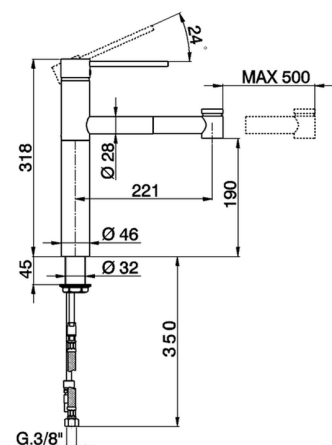

## Fregadero monomando ducha extraíble KITCHEN\_LL402570

MODELO **LL402570**

Fregadero monomando ducha extraíble, caño giratorio, duchita 2 funciones, flexible Latón 150 cm

ACABADOS DISPONIBLES

**21** 21 Cromo

CARACTERÍSTICAS

Recambio Cartucho **ZZ93196000**

**Cartucho Monomando 38 mm**

2026-07-01