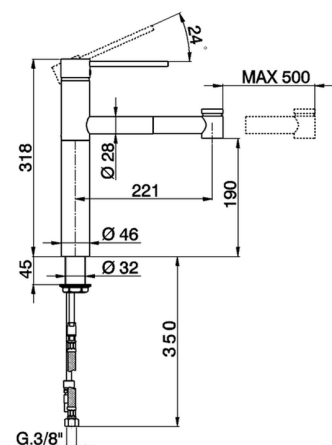

Fregadero monomando ducha extraíble KITCHEN_LL402570

MODELO **LL402570**

Fregadero monomando ducha extraíble, caño giratorio, duchita 2 funciones, flexible Latón 150 cm

ACABADOS DISPONIBLES

21 21 Cromo

CARACTERÍSTICAS

Recambio Cartucho **ZZ93196000**

Cartucho Monomando 38 mm

2026-05-20