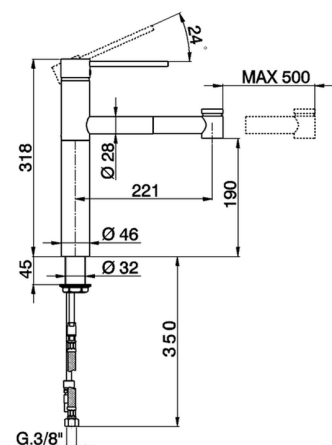

Fregadero monomando ducha extraíble KITCHEN_LL402570

MODELO **LL402570**

Fregadero monomando ducha extraíble, caño giratorio, duchita 2 funciones, flexible Latón 150 cm

ACABADOS DISPONIBLES

21 21 Cromo

CARACTERÍSTICAS

Recambio Cartucho **ZZ93196000**

Cartucho Monomando 38 mm

2026-06-10