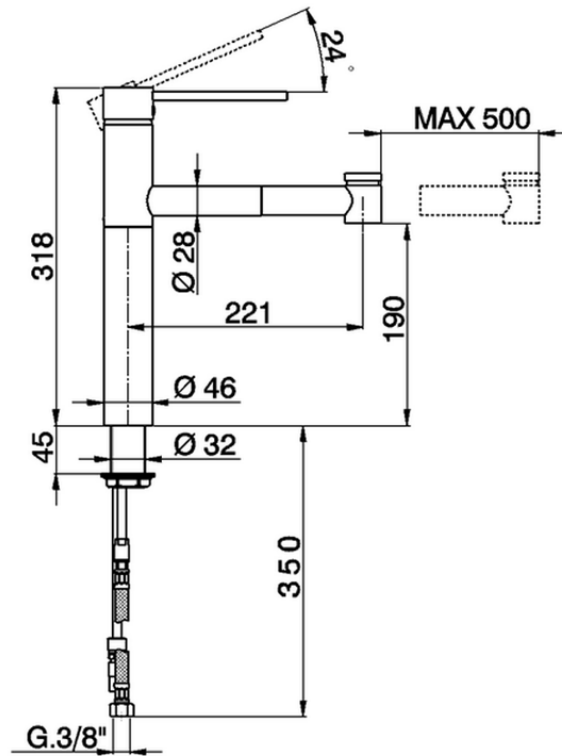

Fregadero monomando ducha extraíble KITCHEN_LL402570

LL402570

<https://es.huberitalia.com/fregadero-monomando-ducha-extraible-kitchen-ll402570>

2026-04-29