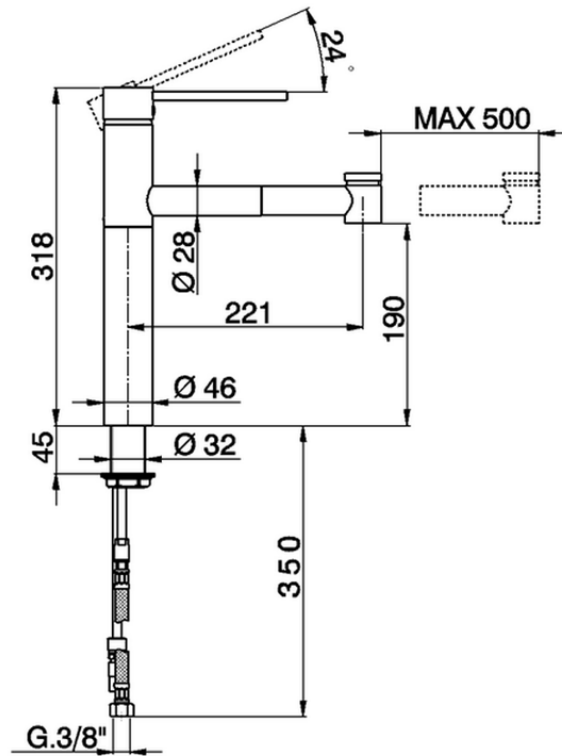

Fregadero monomando ducha extraíble KITCHEN_LL402570

LL402570

<https://es.huberitalia.com/fregadero-monomando-ducha-extraible-kitchen-ll402570>

2026-05-20