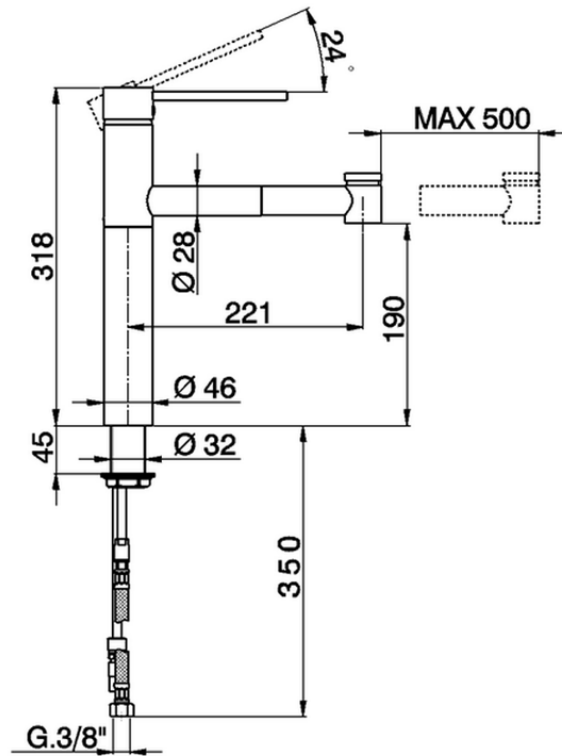

Fregadero monomando ducha extraíble KITCHEN_LL402570

LL402570

<https://es.huberitalia.com/fregadero-monomando-ducha-extraible-kitchen-ll402570>

2026-06-10