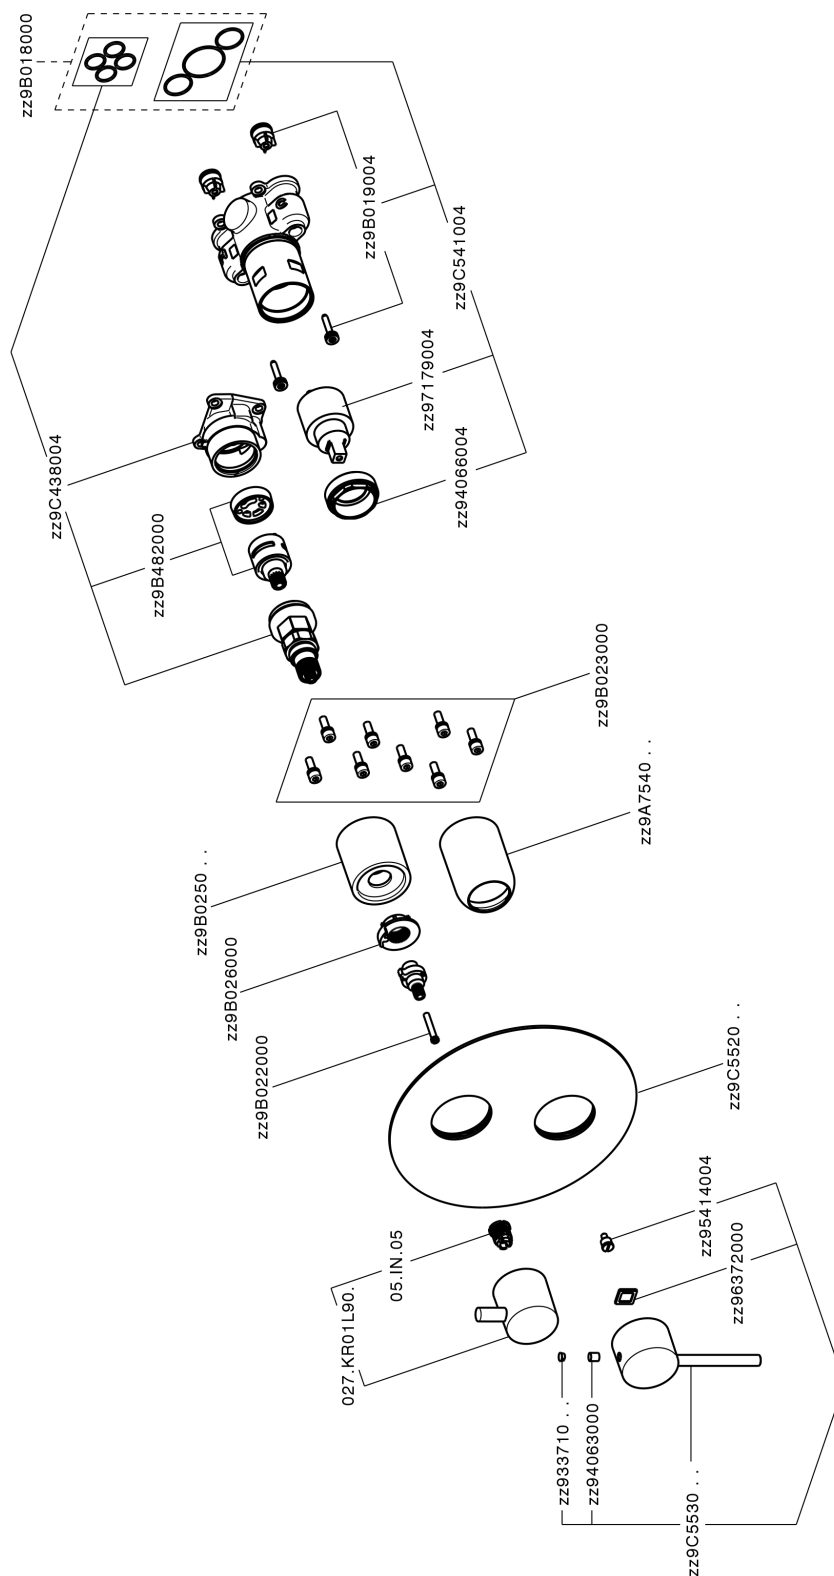

## Conjunto Monomando para One-Box TRATTO EVO\_TV0BM030

MODELO **TV0BM030**

Conjunto Monomando para One-Box, con desviador 2-3 salidas, profundidad mínima de instalación 67 mm, sin parte empotrada, para art. ZB00B030-ZB00B031

ACABADOS DISPONIBLES

**21** 21 Cromo

CARACTERÍSTICAS

Recambio Cartucho **ZZ97179000**

**Cartucho Monomando 35 mm**

Instalación **Empotrado**

Empotrado 2 **ZB00B031**

**ZB00B030**

## Conjunto Monomando para One-Box TRATTO EVO\_TV0BM030

TV0BM030

<https://es.huberitalia.com/conjunto-monomando-para-one-box-tratto-evo-tv0bm030>

## One-Box Universal para empotrado ONE BOX\_ZB00B031

MODELO **ZB00B031**

One-Box Universal para empotrado, para termostático o monomando 1 o 2 o 3 salidas, sin parte externa, con silenciadores, con junta para sellado