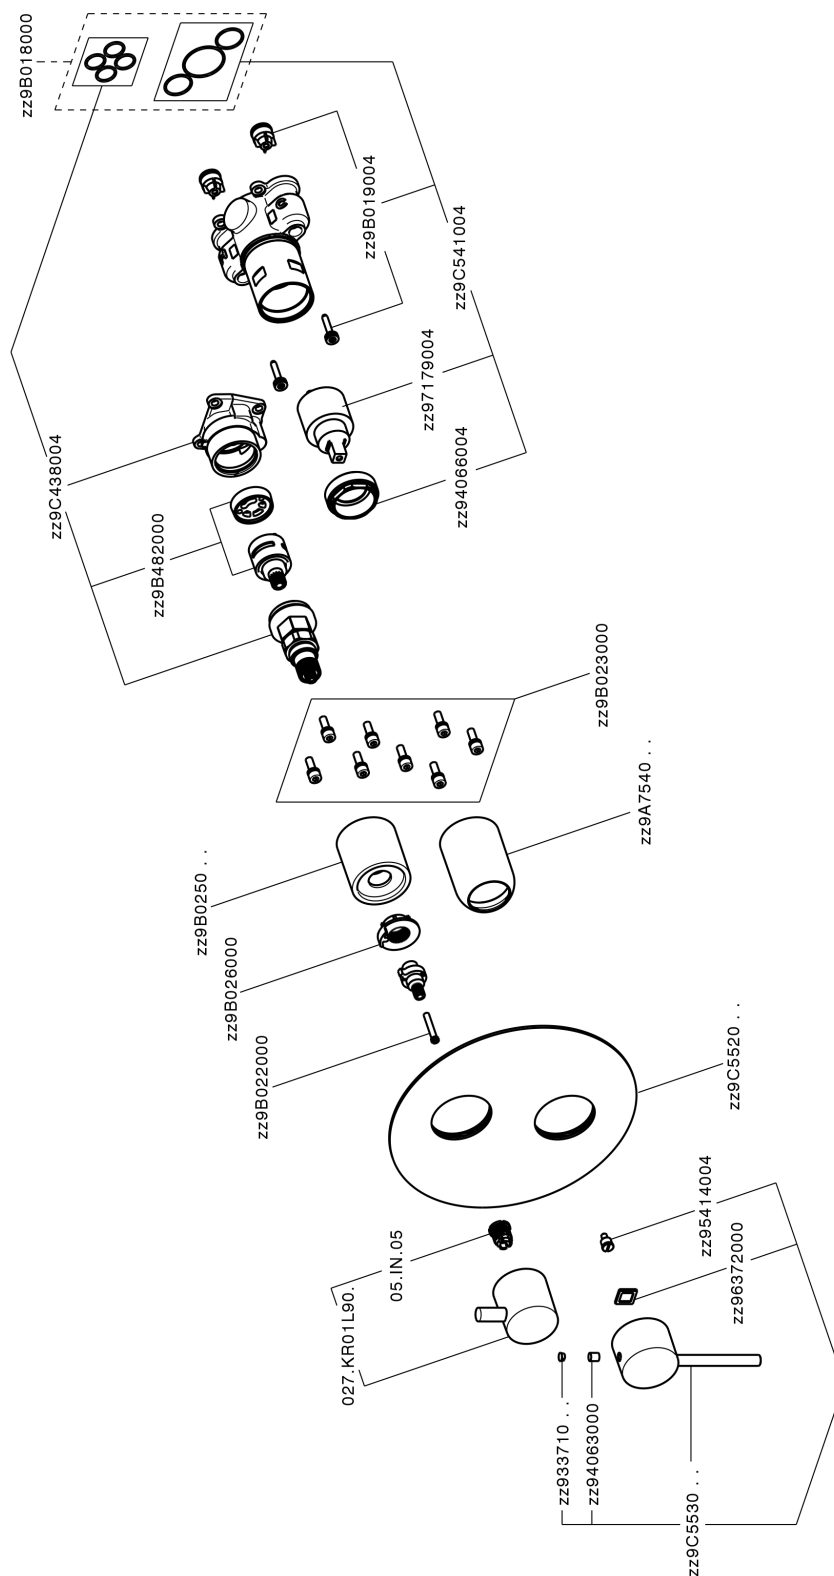

Conjunto Monomando para One-Box TRATTO EVO_TV0BM030

MODELO **TV0BM030**

Conjunto Monomando para One-Box, con desviador 2-3 salidas, profundidad mínima de instalación 67 mm, sin parte empotrada, para art. ZB00B030-ZB00B031

ACABADOS DISPONIBLES

21 21 Cromo

CARACTERÍSTICAS

Recambio Cartucho **ZZ97179000**

Cartucho Monomando 35 mm

Instalación **Empotrado**

Empotrado 2 **ZB00B031**

ZB00B030

Conjunto Monomando para One-Box TRATTO EVO_TV0BM030

TV0BM030

<https://es.huberitalia.com/conjunto-monomando-para-one-box-tratto-evo-tv0bm030>

One-Box Universal para empotrado ONE BOX_ZB00B031

MODELO **ZB00B031**

One-Box Universal para empotrado, para termostático o monomando 1 o 2 o 3 salidas, sin parte externa, con silenciadores, con junta para sellado

ACABADOS DISPONIBLES

04 04 Sin Acabado

CARACTERÍSTICAS

Empotrado **1**
 Instalación **Empotrado**