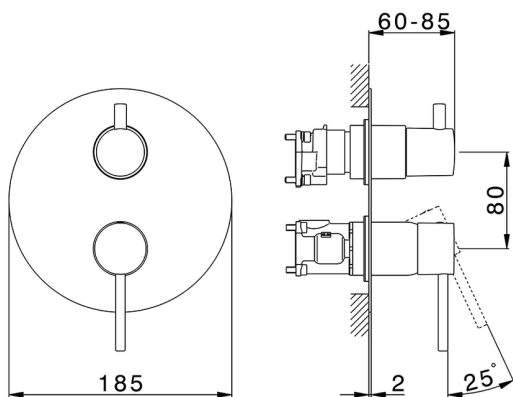

## Conjunto Monomando para One-Box TRATTO EVO\_TV0BM030

MODELO **TV0BM030**

Conjunto Monomando para One-Box, con desviador 2-3 salidas, profundidad mínima de instalación 67 mm, sin parte empotrada, para art. ZB00B030-ZB00B031

ACABADOS DISPONIBLES

**21** 21 Cromo

CARACTERÍSTICAS

Recambio Cartucho **ZZ97179000**

**Cartucho Monomando 35 mm**

Instalación **Empotrado**

Empotrado 2 **ZB00B031**

**ZB00B030**