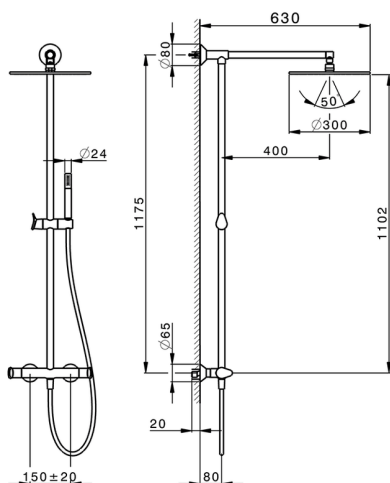

Columna termostática ducha 2 funciones HARLOCK_HCC78020

MODELO **HCC78020**

Columna termostática ducha 2 funciones, devia stop 2 salidas, columna fija, soporte duchita corredizo en Latón, duchita una función minimal Ø24mm de Latón, rociador redondo Ø 300 mm de Latón, flexible liso SUPREME 150 cm

ACABADOS DISPONIBLES

-  **21** 21 Cromo
-  **40** 40 Negro Mate
-  **4Q** 4Q Blanco Mate
-  **6T** 6T Cromo/Negro Mate

CARACTERÍSTICAS

Recambio Cartucho **ZZ96551000**

Cartucho Termostático TMX 25

DeviaStop

La tecnología Huber DeviaStop le permite ajustar el caudal de agua y dirigirla hacia la salida elegida (rociador superior, ducha de mano, etc.).

SafeTouch

El sistema Huber SafeTouch mantiene el cuerpo de la grifería frío al cuerpo durante el uso.