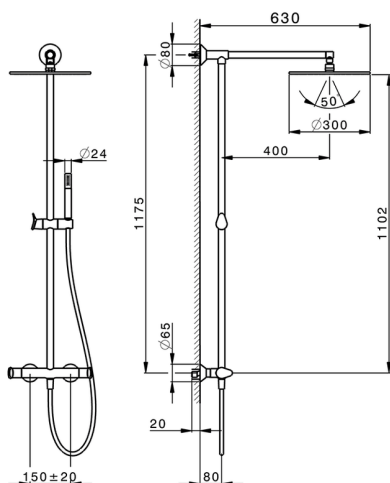

## Columna termostática ducha 2 funciones HARLOCK\_HCC78020

MODELO **HCC78020**

Columna termostática ducha 2 funciones, devia stop 2 salidas, columna fija, soporte duchita corredizo en Latón, duchita una función minimal Ø24mm de Latón, rociador redondo Ø 300 mm de Latón, flexible liso SUPREME 150 cm

### CARACTERÍSTICAS

Recambio Cartucho **ZZ96551000**

**Cartucho Termostático TMX 25**

#### DeviaStop

La tecnología Huber DeviaStop le permite ajustar el caudal de agua y dirigirla hacia la salida elegida (rociador superior, ducha de mano, etc.).