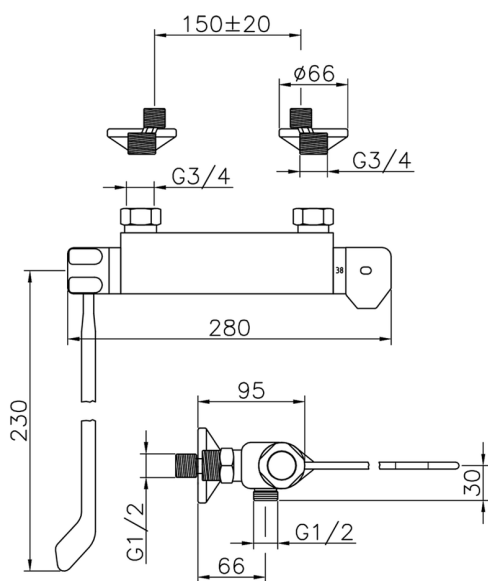

Ducha termostática COLECTIVIDAD_CLT01030

MODELO **CLT01030**

Ducha termostática, sin conjunto ducha, conexión para flexible 1/2" M, con palanca clinica

ACABADOS DISPONIBLES

21 21 Cromo

CARACTERÍSTICAS

Recambio Cartucho **24.04A.PP**

Cartucho Termostático Plus P 8X20

Termostático

El Termostático Huber es tu gestor personal del agua, ayudándote a manejar, controlar y ahorrar agua y energía.

2025-01-22