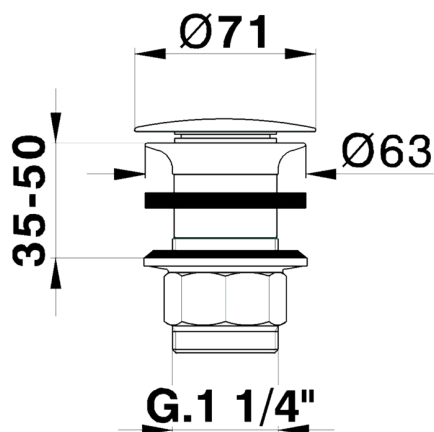

## Válvula desagüe 1" 1/4 para lavabo COMPLEMENTOS\_ZB001613

MODELO **ZB001613**

Válvula desagüe 1" 1/4 para lavabo, siempre abierto para sistema de desagüe sin rebosadero, para espesores máx. 80 mm