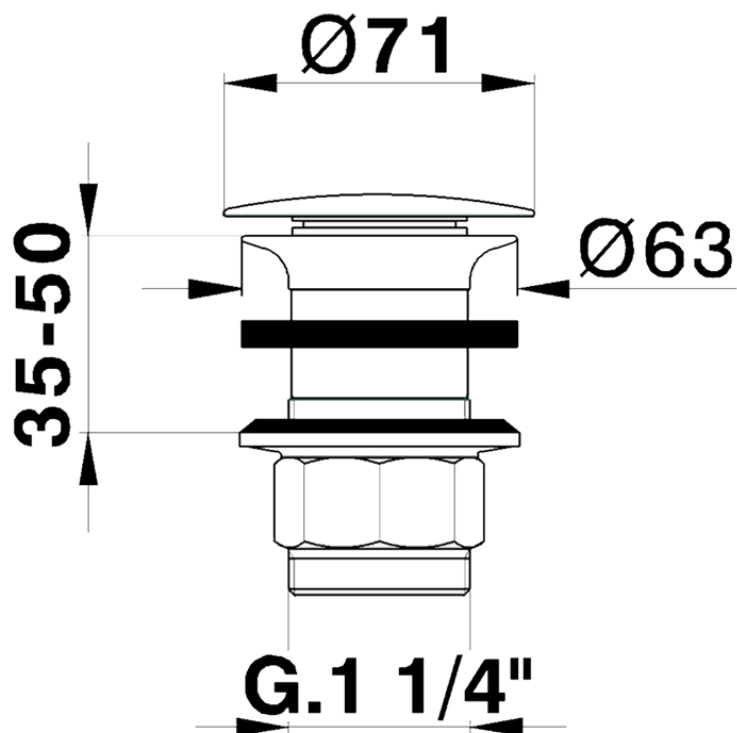

Válvula desagüe 1" 1/4 para lavabo COMPLEMENTOS_ZB001613

ZB001613

<https://es.huberitalia.com/valvula-desague-1-1-4-para-lavabo-complementos-zb001613>

2024-12-11