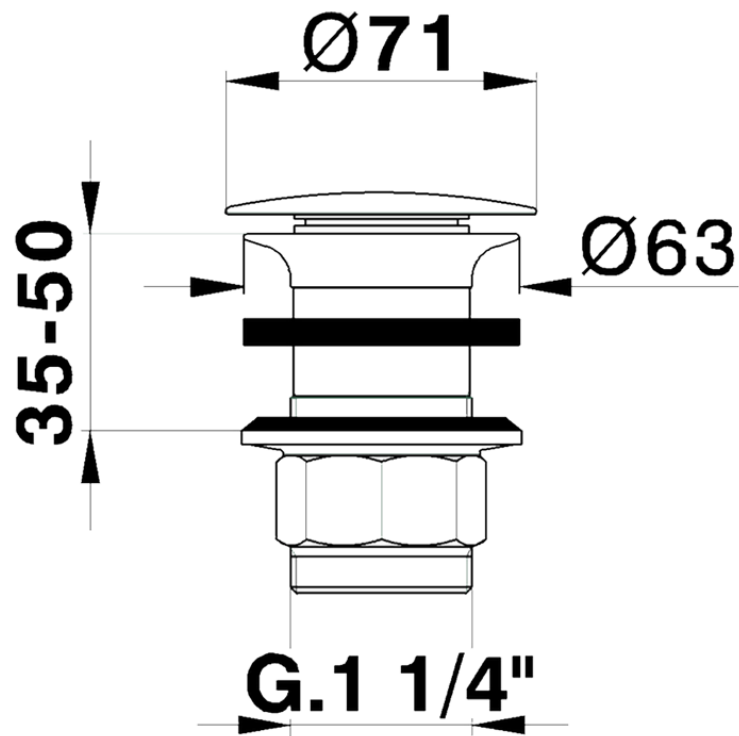

Válvula desagüe 1" 1/4 para lavabo COMPLEMENTOS_ZB001613

ZB001613

<https://es.huberitalia.com/valvula-desague-1-1-4-para-lavabo-complementos-zb001613>

2025-01-06