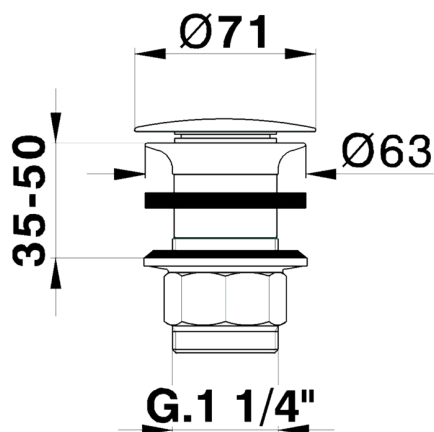

Válvula desagüe 1" 1/4 para lavabo COMPLEMENTOS_ZB001613

MODELO **ZB001613**

Válvula desagüe 1" 1/4 para lavabo, siempre abierto para sistema de desagüe sin rebosadero, para espesores máx. 80 mm

ACABADOS DISPONIBLES

-  **21** 21 Cromo
-  **2B** 2B Níquel Brillo
-  **2F** 2F Níquel Cepillado
-  **2P** 2P Oro rosa
-  **2Q** 2Q Black Titanium
-  **40** 40 Negro Mate
-  **4Q** 4Q Blanco Mate
-  **24** 24 Oro
-  **27** 27 Bronce Viejo