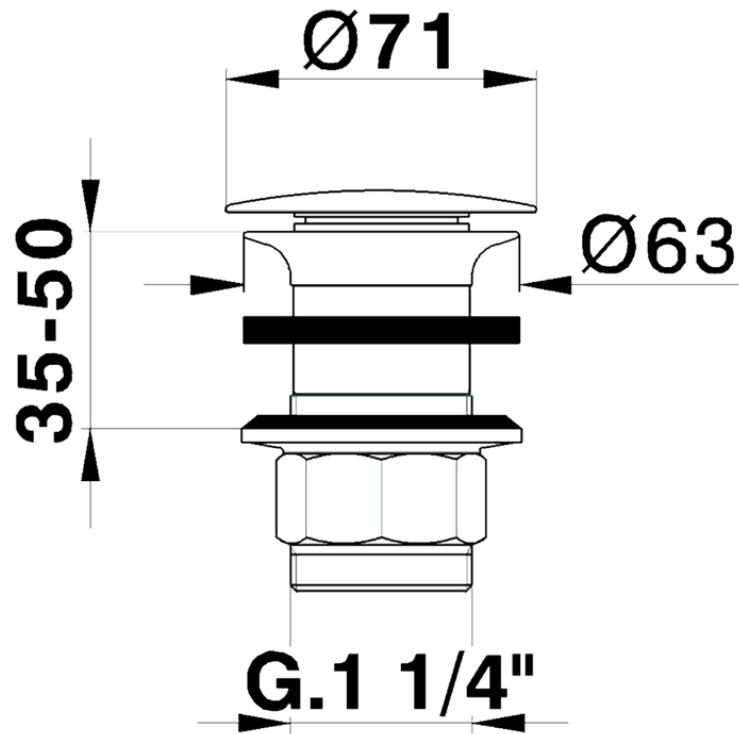

Válvula desagüe 1" 1/4 para lavabo COMPLEMENTOS_ZB001613

ZB001613

<https://es.huberitalia.com/valvula-desague-1-1-4-para-lavabo-complementos-zb001613>

2025-01-05