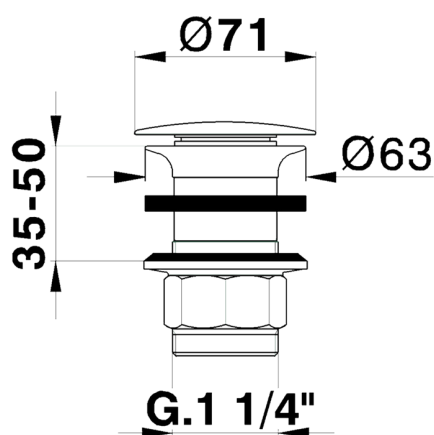

Válvula desagüe 1" 1/4 para lavabo COMPLEMENTOS_ZB001613

MODELO **ZB001613**

Válvula desagüe 1" 1/4 para lavabo, siempre abierto para sistema de desagüe sin rebosadero, para espesores máx. 80 mm

ACABADOS DISPONIBLES

-  **21** 21 Cromo
-  **2B** 2B Níquel Brillo
-  **2F** 2F Níquel Cepillado
-  **2P** 2P Oro rosa
-  **2Q** 2Q Black Titanium
-  **40** 40 Negro Mate
-  **4Q** 4Q Blanco Mate
-  **24** 24 Oro
-  **27** 27 Bronce Viejo