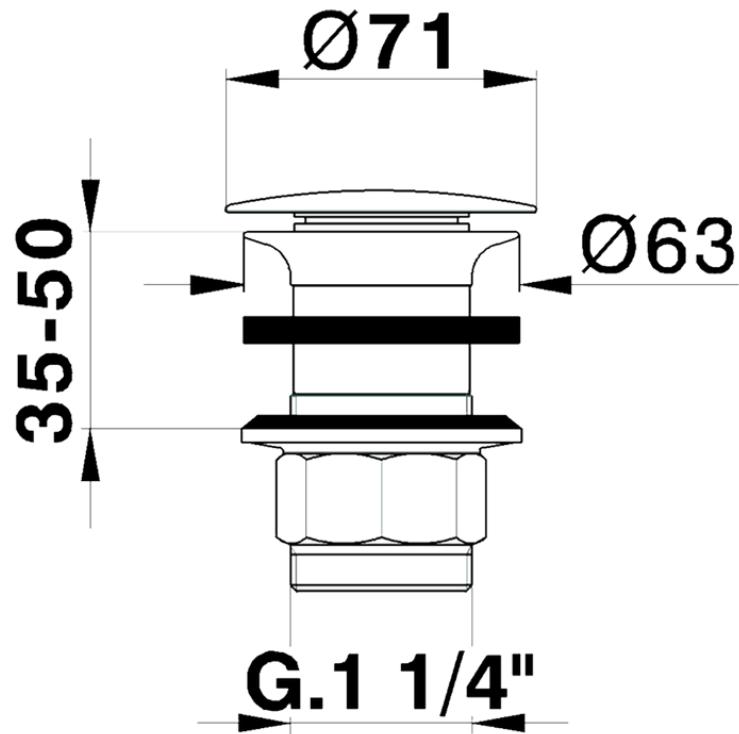

Válvula desagüe 1" 1/4 para lavabo COMPLEMENTOS_ZB001613

ZB001613

<https://es.huberitalia.com/valvula-desague-1-1-4-para-lavabo-complementos-zb001613>

2025-01-06