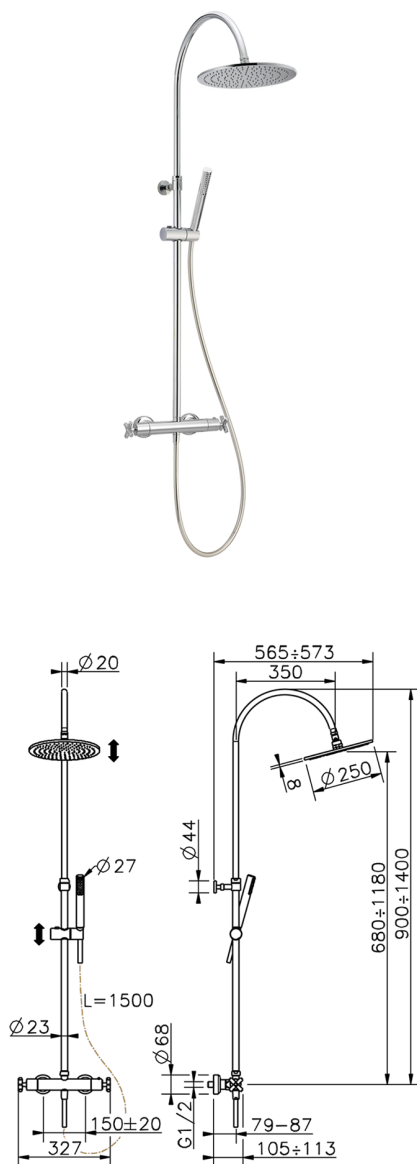

Columna termostática ducha 2 funciones COLUMNS_SUC80010

MODELO **SUC80010**

Columna termostática ducha 2 funciones, devia stop 2 salidas, columna telescópica, soporte duchita corredero, duchita una función minimalista Ø 27 mm ABS, rociador redondo Ø 250 mm es.8 mm de LATÓN, flexible liso SILVERFLEX 150 cm

ACABADOS DISPONIBLES

21 21 Cromo

CARACTERÍSTICAS

Recambio Cartucho **24.04A.PP**

Cartucho Termostático Plus P 8X20

DeviaStop

La tecnología Huber DeviaStop le permite ajustar el caudal de agua y dirigirla hacia la salida elegida (rociador superior, ducha de mano, etc.).