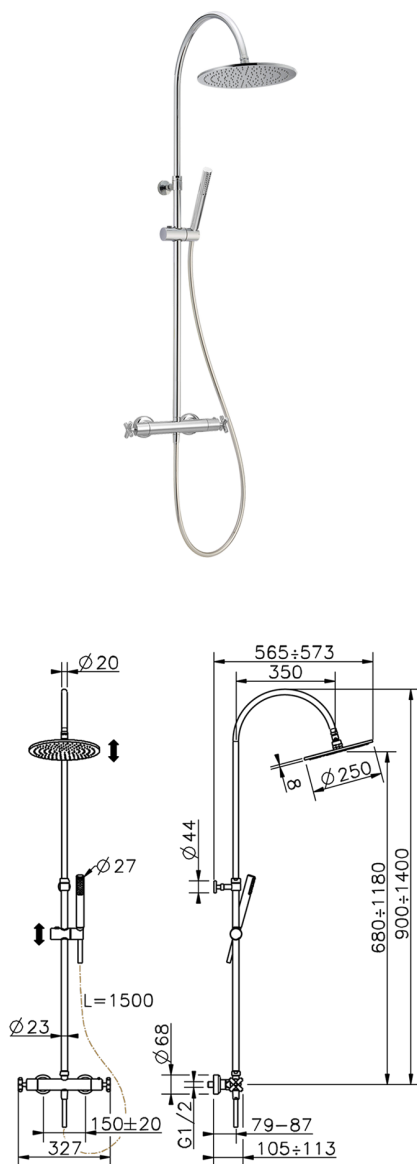

Columna termostática ducha 2 funciones COLUMNS_SUC80010

MODELO **SUC80010**

Columna termostática ducha 2 funciones, devia stop 2 salidas, columna telescópica, soporte duchita corredero, duchita una función minimalista Ø 27 mm ABS, rociador redondo Ø 250 mm es.8 mm de LATÓN, flexible liso SILVERFLEX 150 cm

ACABADOS DISPONIBLES

CARACTERÍSTICAS

Recambio Cartucho **24.04A.PP**

Cartucho Termostático Plus P 8X20

DeviaStop

La tecnología Huber DeviaStop le permite ajustar el caudal de agua y dirigirla hacia la salida elegida (rociador superior, ducha de mano, etc.).