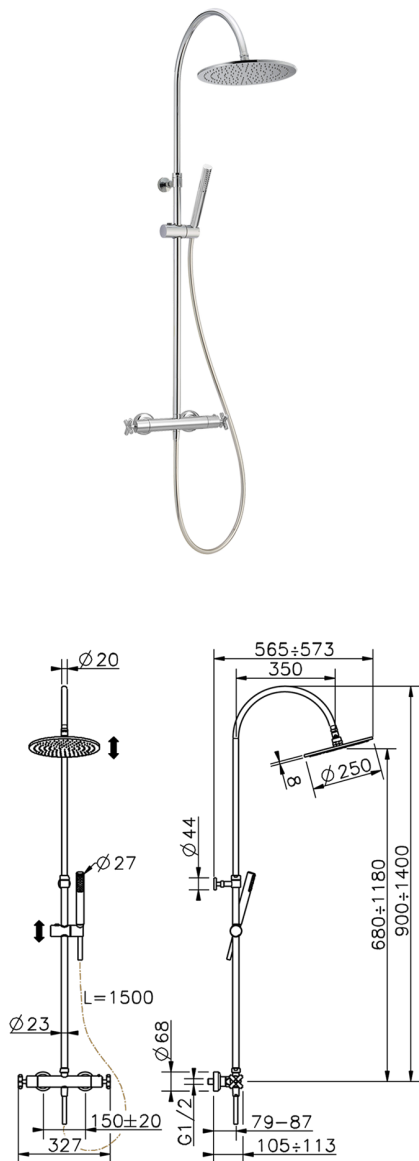

## Columna termostática ducha 2 funciones COLUMNS\_SUC80010

MODELO **SUC80010**

Columna termostática ducha 2 funciones, devia stop 2 salidas, columna telescópica, soporte duchita corredero, duchita una función minimalista Ø 27 mm ABS, rociador redondo Ø 250 mm es.8 mm de LATÓN, flexible liso SILVERFLEX 150 cm

ACABADOS DISPONIBLES

**21** 21 Cromo

CARACTERÍSTICAS

Recambio Cartucho **24.04A.PP**

**Cartucho Termostático Plus P 8X20**

### DeviaStop

La tecnología Huber DeviaStop le permite ajustar el caudal de agua y dirigirla hacia la salida elegida (rociador superior, ducha de mano, etc.).