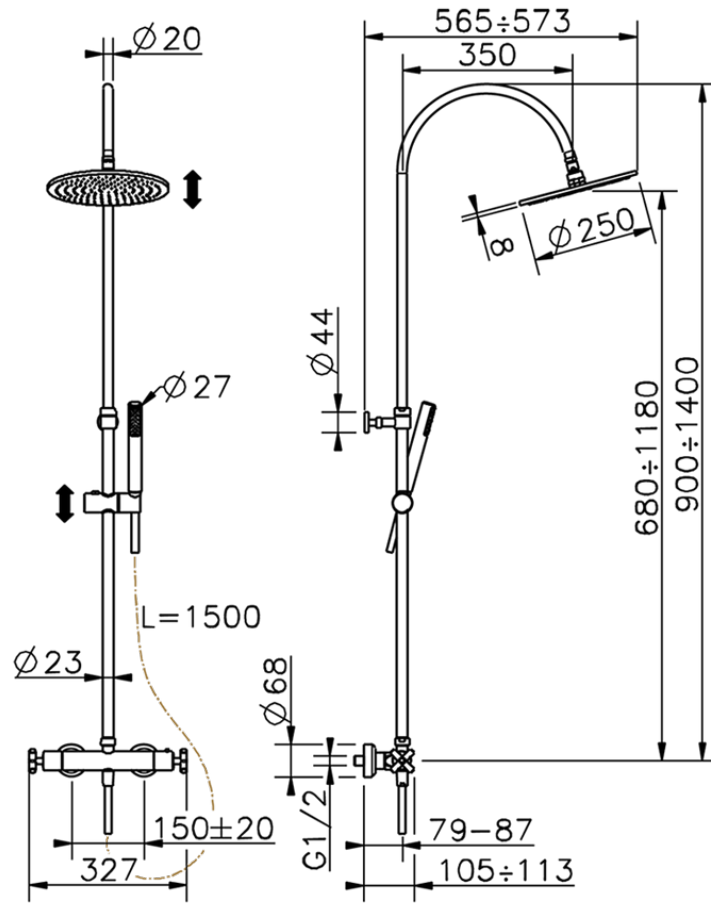

Columna termostática ducha 2 funciones COLUMNS_SUC80010

SUC80010

<https://es.huberitalia.com/columna-termostatica-ducha-2-funciones-columns-suc80010>

2026-05-01