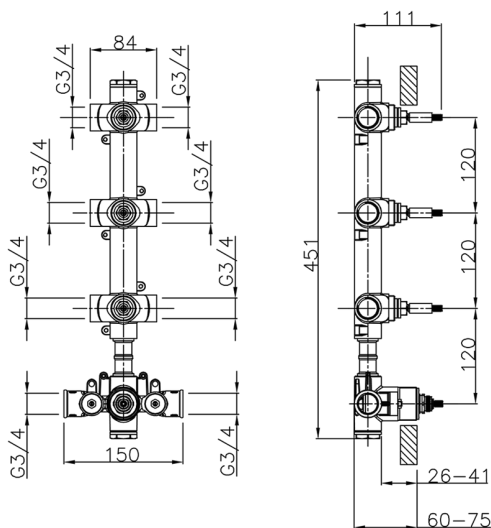

## Parte empotrada termostático 3 funciones EMPOTRADO\_ZB01V300

MODELO **ZB01V300**

Parte empotrada termostático 3 funciones

ACABADOS DISPONIBLES

CARACTERÍSTICAS

Instalación **Empotrado**

Recambio Cartucho **23.51A.HF**

**Cartucho Termostático HF**

Empotrado **1**