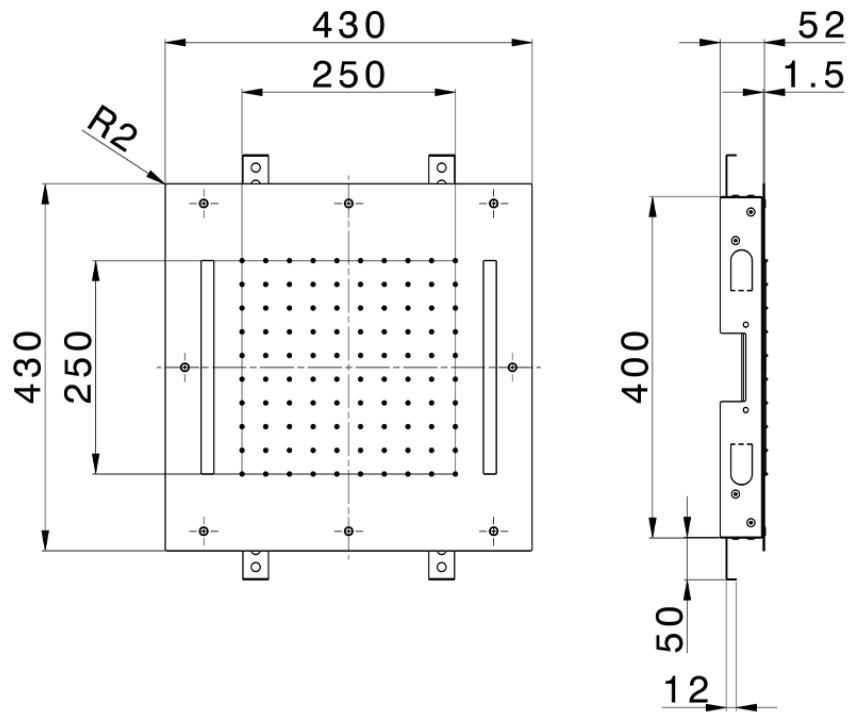

Rociador de techo con cromoterapia 430x430 mm ZEN_ZS1C0050

ZS1C0050

<https://es.huberitalia.com/rociador-de-techo-con-cromoterapia-430x430-mm-zen-zs1c0050>

2026-05-20