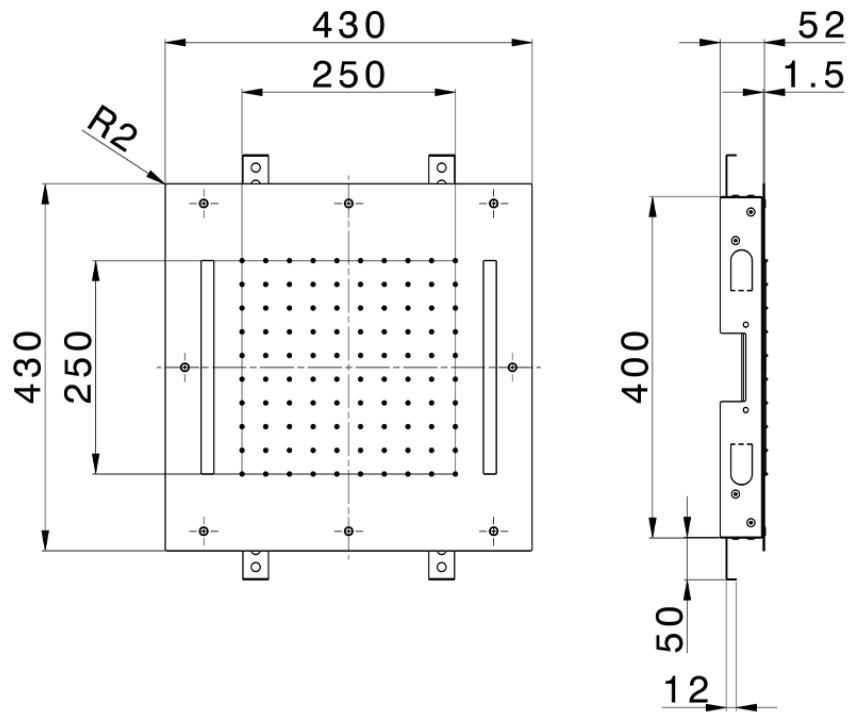

Rociador de techo con cromoterapia 430x430 mm ZEN_ZS1C0050

ZS1C0050

<https://es.huberitalia.com/rociador-de-techo-con-cromoterapia-430x430-mm-zen-zs1c0050>

2026-07-01