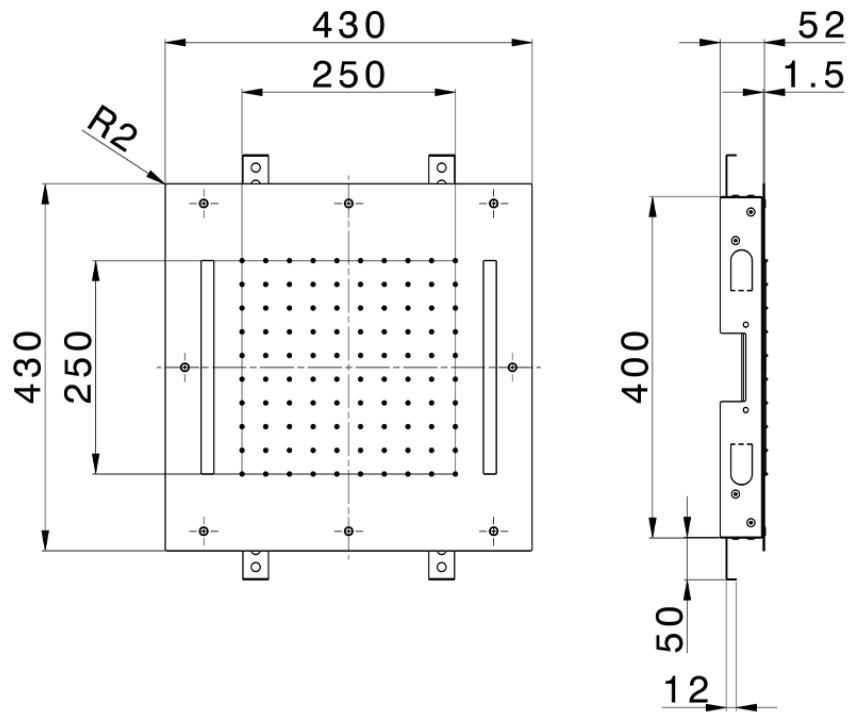

Rociador de techo con cromoterapia 430x430 mm ZEN_ZS1C0050

ZS1C0050

<https://es.huberitalia.com/rociador-de-techo-con-cromoterapia-430x430-mm-zen-zs1c0050>

2026-06-10