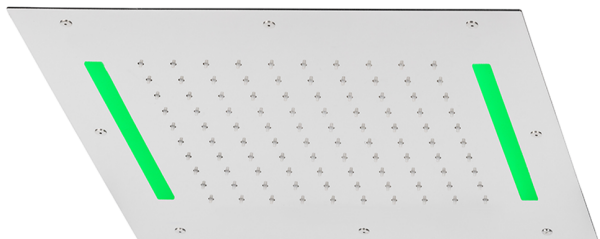

## Rociador de techo con cromoterapia 430x430 mm ZEN\_ZS1C0050

MODELO **ZS1C0050**

Rociador de techo con cromoterapia 430x430 mm, funciones lluvia, cromoterapia, con mando a distancia incluido, acero inoxidable AISI 304

ACABADOS DISPONIBLES

-  **D1** D1 Inox Cepillado
-  **40** 40 Negro Mate
-  **4Q** 4Q Blanco Mate
-  **5G** 5G Oro Rosa
-  **D2** D2 Inox brillo

CARACTERÍSTICAS

2026-04-11