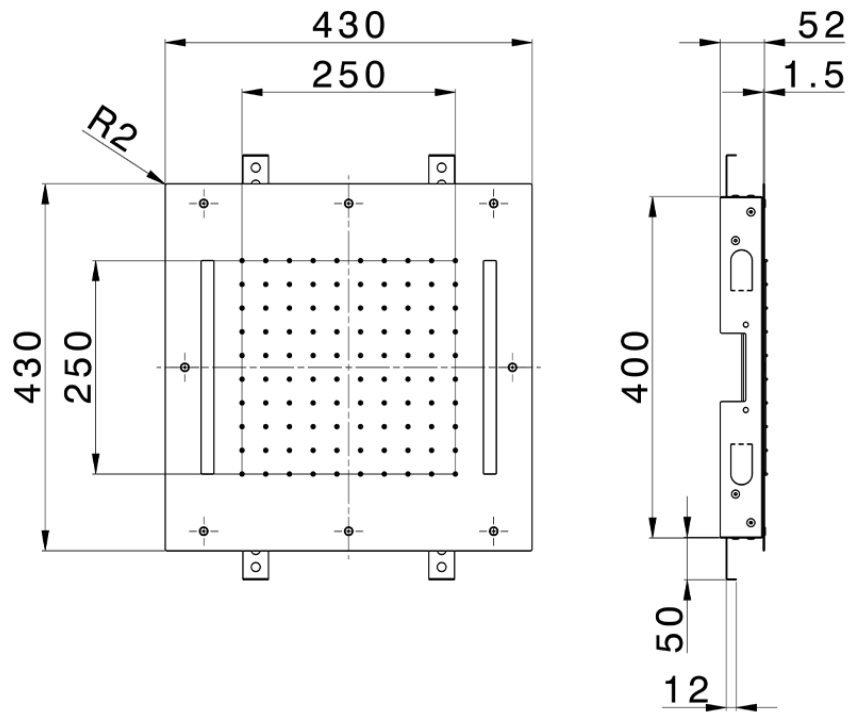

Rociador de techo con cromoterapia 430x430 mm ZEN_ZS1C0050

ZS1C0050

<https://es.huberitalia.com/rociador-de-techo-con-cromoterapia-430x430-mm-zen-zs1c0050>

2026-04-11