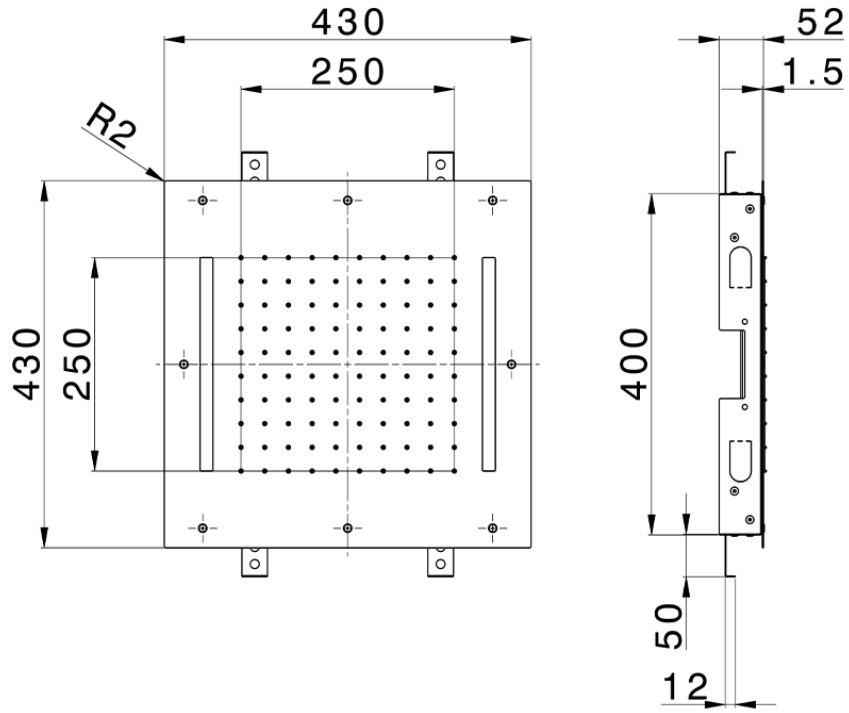

## Rociador de techo con cromoterapia 430x430 mm ZEN\_ZS1C0050

ZS1C0050

<https://es.huberitalia.com/rociador-de-techo-con-cromoterapia-430x430-mm-zen-zs1c0050>

2026-06-15