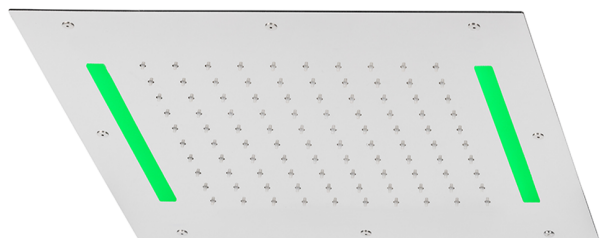

Rociador de techo con cromoterapia 430x430 mm ZEN_ZS1C0050

MODELO **ZS1C0050**

Rociador de techo con cromoterapia 430x430 mm, funciones lluvia, cromoterapia, con mando a distancia incluido, acero inoxidable AISI 304

ACABADOS DISPONIBLES

-  **D1** D1 Inox Cepillado
-  **40** 40 Negro Mate
-  **4Q** 4Q Blanco Mate
-  **5G** 5G Oro Rosa
-  **D2** D2 Inox brillo

CARACTERÍSTICAS

2026-06-15