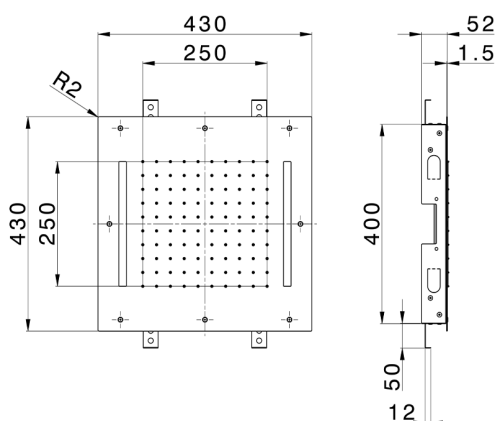

Rociador de techo con cromoterapia 430x430 mm ZEN_ZS1C0050

MODELO **ZS1C0050**

Rociador de techo con cromoterapia 430x430 mm, funciones lluvia, cromoterapia, con mando a distancia incluido, acero inoxidable AISI 304

ACABADOS DISPONIBLES

- **D1** D1 Inox Cepillado
- **40** 40 Negro Mate
- **4Q** 4Q Blanco Mate
- **5G** 5G Oro Rosa
- **D2** D2 Inox brillo

CARACTERÍSTICAS

2026-06-15