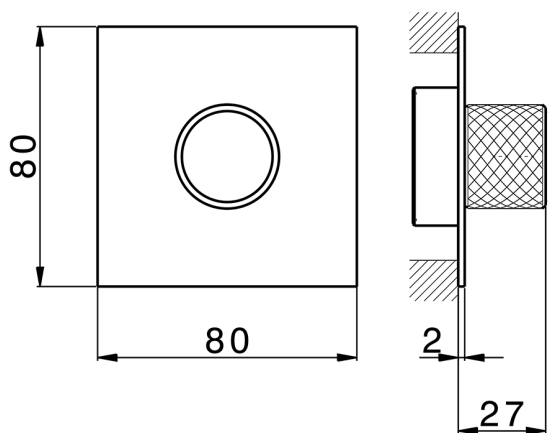

## Parte externa para Push&Shower individual PUSH&SHOWER\_PS0G6310

MODELO **PS0G6310**

Parte externa para Push&Shower individual, pulsador con diseño moleteado, placa embellecedora cuadrada 80x80 mm, para empotrado Push&Shower

## Parte empotrada Push&Shower EMPOTRADO\_ZB0G6000

MODELO **ZB0G6000**

Parte empotrada Push&Shower, con pulsador ON/OFF con regulación de caudal, con caja de protección, combinar con parte externa Push&Shower, sin parte externa