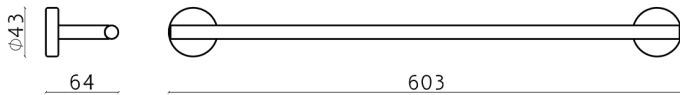

## Toallero LYNOX\_LX090106

MODELO **LX090106**

Toallero,Inox AISI 304

ACABADOS DISPONIBLES

**D1** D1 Inox Cepillado

CARACTERÍSTICAS

2026-06-13