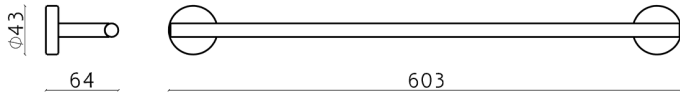

Toallero LYNOX_LX090106

MODELO **LX090106**

Toallero,Inox AISI 304

ACABADOS DISPONIBLES

 **D1** D1 Inox Cepillado

CARACTERÍSTICAS

2026-05-01