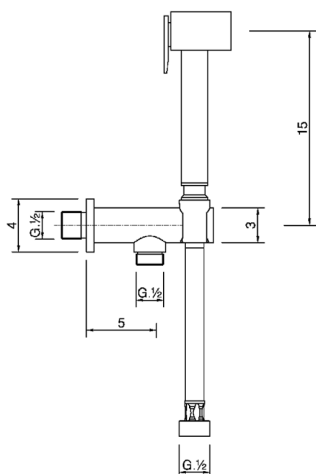

2025-04-23