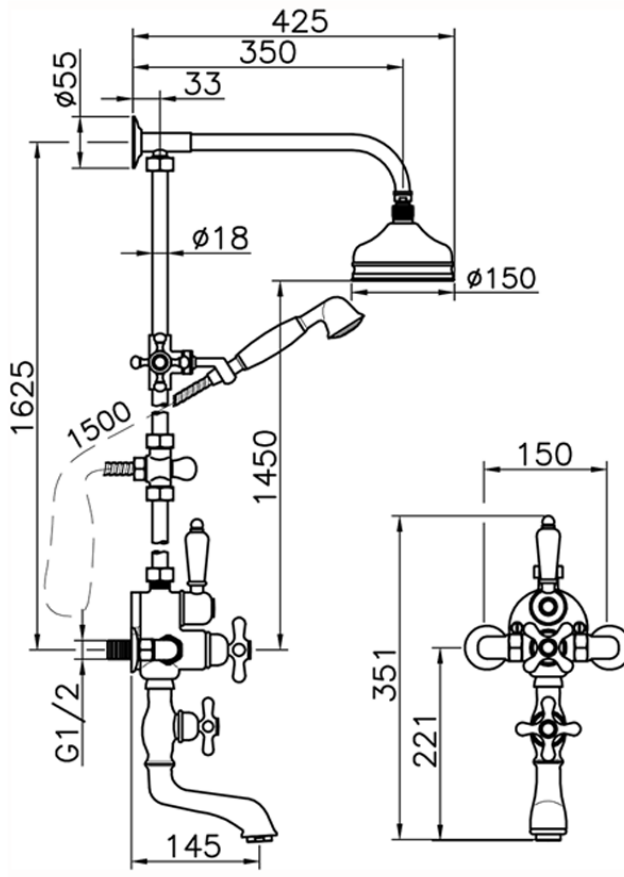

Columna termostática bañera 3 funciones CROISSETTE_592.CS01H.

592.CS01H.

<https://es.huberitalia.com/columna-termostatica-banera-3-funciones-croisette-592-cs01h>

2026-06-10