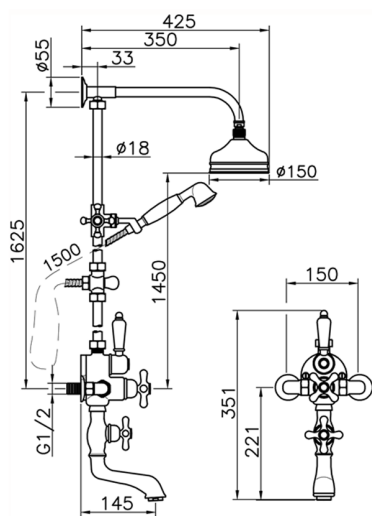

## Columna termostática bañera 3 funciones CROISSETTE\_592.CS01H.

MODELO **592.CS01H.**

Columna termostática bañera 3 funciones,desviador 2 salidas,columna fija,2 llaves de paso,soporte duchita corredizo,duchita una posición Clásica Ø 53 mm de Latón,rociador redondo Ø 150 mm de Latón,flexible de Latón 150 cm

ACABADOS DISPONIBLES

-  **AG** AG Oro Viejo
-  **BA** BA Bronce Viejo
-  **CR** CR Cromo
-  **2W** 2W Oro Cepillado

CARACTERÍSTICAS

Recambio Cartucho **24.04A.PP**

**Cartucho Termostático Plus P 8X20**