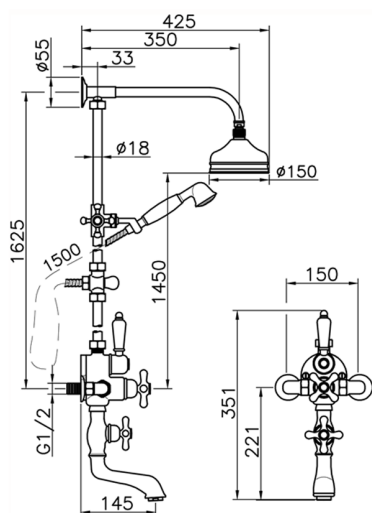

Columna termostática bañera 3 funciones CROISSETTE_592.CS01H.

MODELO **592.CS01H.**

Columna termostática bañera 3 funciones, desviador 2 salidas, columna fija, 2 llaves de paso, soporte duchita corredizo, duchita una posición Clásica Ø 53 mm de Latón, rociador redondo Ø 150 mm de Latón, flexible de Latón 150 cm

ACABADOS DISPONIBLES

AG AG Oro Viejo

BA BA Bronce Viejo

CR CR Cromo

2W 2W Oro Cepillado

CARACTERÍSTICAS

Recambio Cartucho **24.04A.PP**

Cartucho Termostático Plus P 8X20