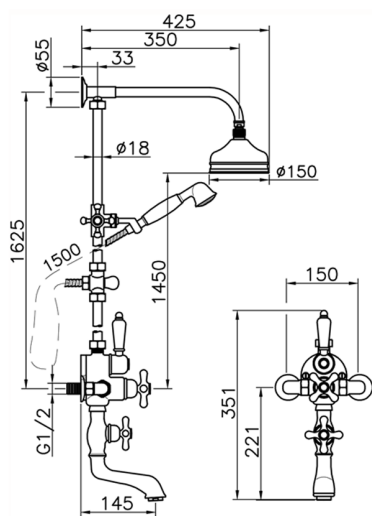

Columna termostática bañera 3 funciones CROISETTE_592.CS01H.

MODELO **592.CS01H.**

Columna termostática bañera 3 funciones, desviador 2 salidas, columna fija, 2 llaves de paso, soporte duchita corredizo, duchita una posición Clásica Ø 53 mm de Latón, rociador redondo Ø 150 mm de Latón, flexible de Latón 150 cm

ACABADOS DISPONIBLES

AG AG Oro Viejo

BA BA Bronce Viejo

CR CR Cromo

2W 2W Oro Cepillado

CARACTERÍSTICAS

Recambio Cartucho **24.04A.PP**

Cartucho Termostático Plus P 8X20