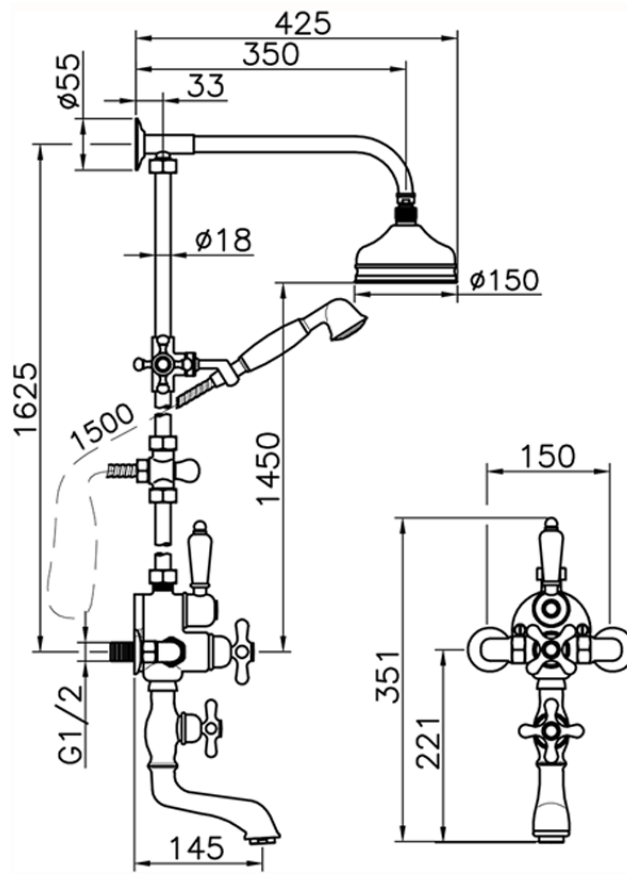

Columna termostática bañera 3 funciones CROISSETTE\_592.CS01H.

592.CS01H.

<https://es.huberitalia.com/columna-termostatica-banera-3-funciones-croisette-592-cs01h>

2026-05-20