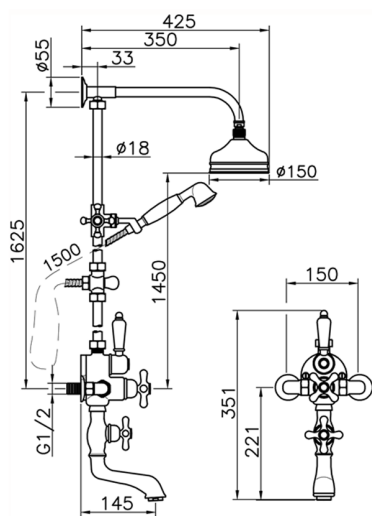

## Columna termostática bañera 3 funciones CROISSETTE\_592.CS01H.

MODELO **592.CS01H.**

Columna termostática bañera 3 funciones, desviador 2 salidas, columna fija, 2 llaves de paso, soporte duchita corredizo, duchita una posición Clásica Ø 53 mm de Latón, rociador redondo Ø 150 mm de Latón, flexible de Latón 150 cm

ACABADOS DISPONIBLES

-  **AG** AG Oro Viejo
-  **BA** BA Bronce Viejo
-  **CR** CR Cromo
-  **2W** 2W Oro Cepillado

CARACTERÍSTICAS

Recambio Cartucho **24.04A.PP**

**Cartucho Termostático Plus P 8X20**