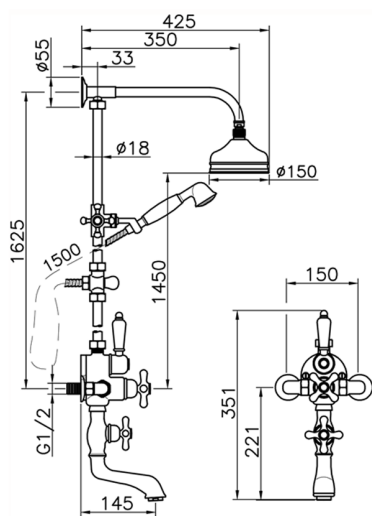

## Columna termostática bañera 3 funciones CROISSETTE\_592.CS01H.

MODELO **592.CS01H.**

Columna termostática bañera 3 funciones, desviador 2 salidas, columna fija, 2 llaves de paso, soporte duchita corredizo, duchita una posición Clásica Ø 53 mm de Latón, rociador redondo Ø 150 mm de Latón, flexible de Latón 150 cm

ACABADOS DISPONIBLES

**AG** AG Oro Viejo

**BA** BA Bronce Viejo

**CR** CR Cromo

**2W** 2W Oro Cepillado

CARACTERÍSTICAS

Recambio Cartucho **24.04A.PP**

**Cartucho Termostático Plus P 8X20**