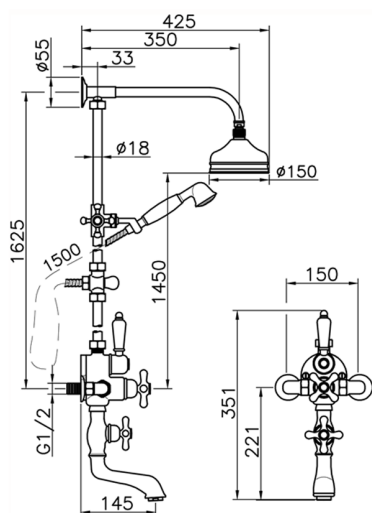

Columna termostática bañera 3 funciones CROISSETTE_592.CS01H.

MODELO **592.CS01H.**

Columna termostática bañera 3 funciones,desviador 2 salidas,columna fija,2 llaves de paso,soporte duchita corredizo,duchita una posición Clásica Ø 53 mm de Latón,rociador redondo Ø 150 mm de Latón,flexible de Latón 150 cm

ACABADOS DISPONIBLES

AG AG Oro Viejo

BA BA Bronce Viejo

CR CR Cromo

2W 2W Oro Cepillado

CARACTERÍSTICAS

Recambio Cartucho **24.04A.PP**

Cartucho Termostático Plus P 8X20