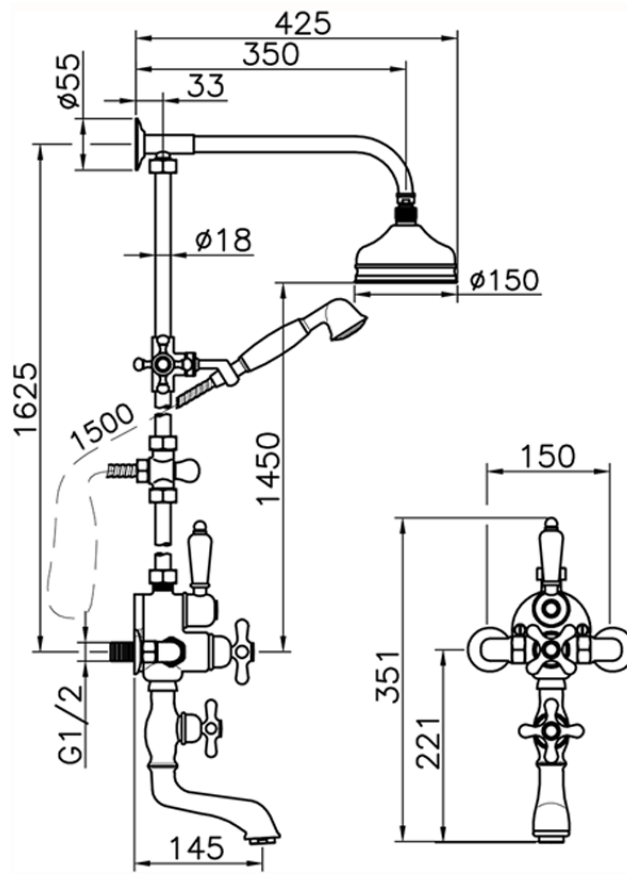

Columna termostática bañera 3 funciones CROISETTE_592.CS01H.

592.CS01H.

<https://es.huberitalia.com/columna-termostatica-banera-3-funciones-croisette-592-cs01h>

2026-06-13