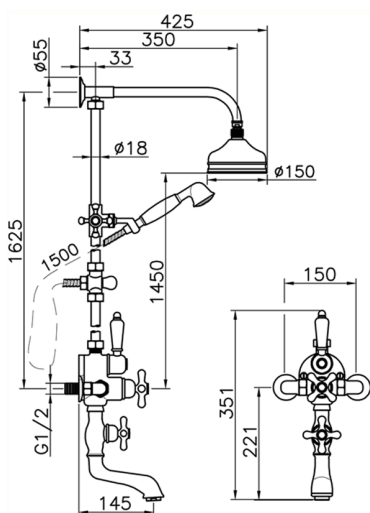

## Columna termostática bañera 3 funciones CROISETTE\_592.CS01H.

MODELO **592.CS01H.**

Columna termostática bañera 3 funciones,desviador 2 salidas,columna fija,2 llaves de paso,soporte duchita corredizo,duchita una posición Clásica Ø 53 mm de Latón,rociador redondo Ø 150 mm de Latón,flexible de Latón 150 cm

ACABADOS DISPONIBLES

**AG** AG Oro Viejo

**BA** BA Bronce Viejo

**CR** CR Cromo

**2W** 2W Oro Cepillado

CARACTERÍSTICAS

Recambio Cartucho **24.04A.PP**

**Cartucho Termostático Plus P 8X20**