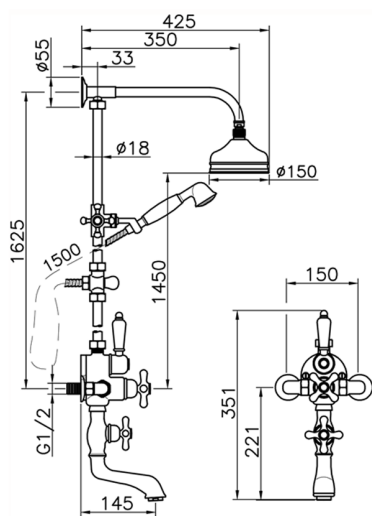

Columna termostática bañera 3 funciones CROISSETTE_592.CS01H.

MODELO **592.CS01H.**

Columna termostática bañera 3 funciones, desviador 2 salidas, columna fija, 2 llaves de paso, soporte duchita corredizo, duchita una posición Clásica Ø 53 mm de Latón, rociador redondo Ø 150 mm de Latón, flexible de Latón 150 cm

ACABADOS DISPONIBLES

AG AG Oro Viejo

BA BA Bronce Viejo

CR CR Cromo

2W 2W Oro Cepillado

CARACTERÍSTICAS

Recambio Cartucho **24.04A.PP**

Cartucho Termostático Plus P 8X20