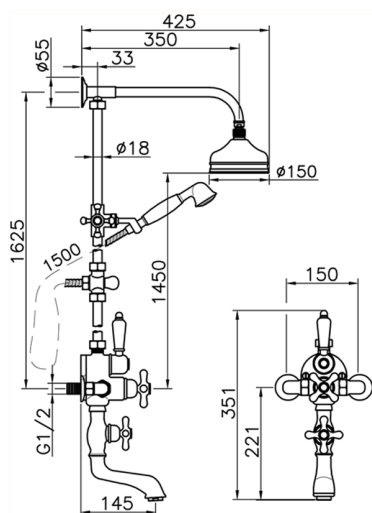

Columna termostática bañera 3 funciones CROISETTE_592.CS01H.

MODELO **592.CS01H.**

Columna termostática bañera 3 funciones,desviador 2 salidas,columna fija,2 llaves de paso,soporte duchita corredizo,duchita una posición Clásica Ø 53 mm de Latón,rociador redondo Ø 150 mm de Latón,flexible de Latón 150 cm

ACABADOS DISPONIBLES

AG AG Oro Viejo

BA BA Bronce Viejo

CR CR Cromo

2W 2W Oro Cepillado

CARACTERÍSTICAS

Recambio Cartucho **24.04A.PP**

Cartucho Termostático Plus P 8X20