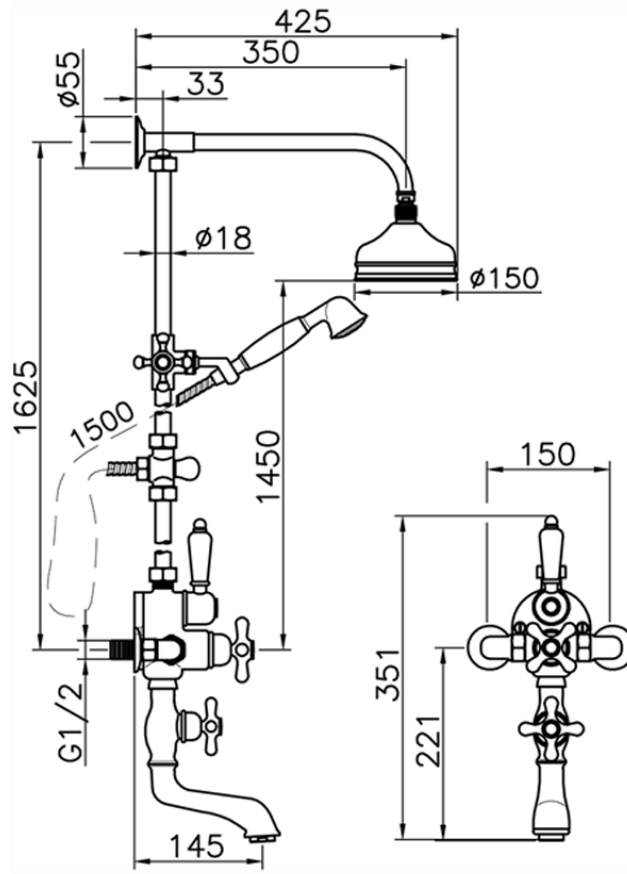

Columna termostática bañera 3 funciones CROISSETTE\_592.CS01H.

592.CS01H.

<https://es.huberitalia.com/columna-termostatica-banera-3-funciones-croisette-592-cs01h>

2026-06-15