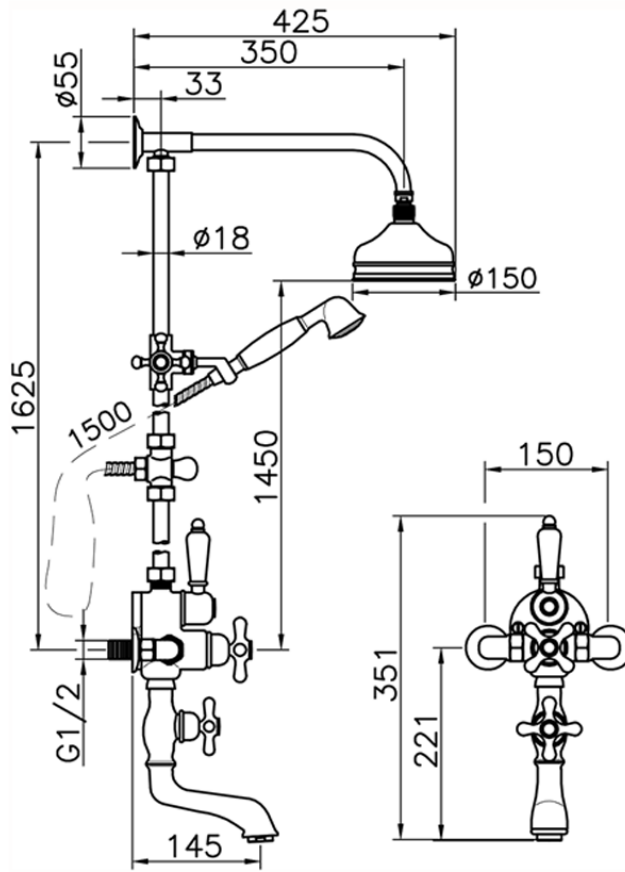

Columna termostática bañera 3 funciones CROISSETTE\_592.CS01H.

592.CS01H.

<https://es.huberitalia.com/columna-termostatica-banera-3-funciones-croisette-592-cs01h>

2026-04-30