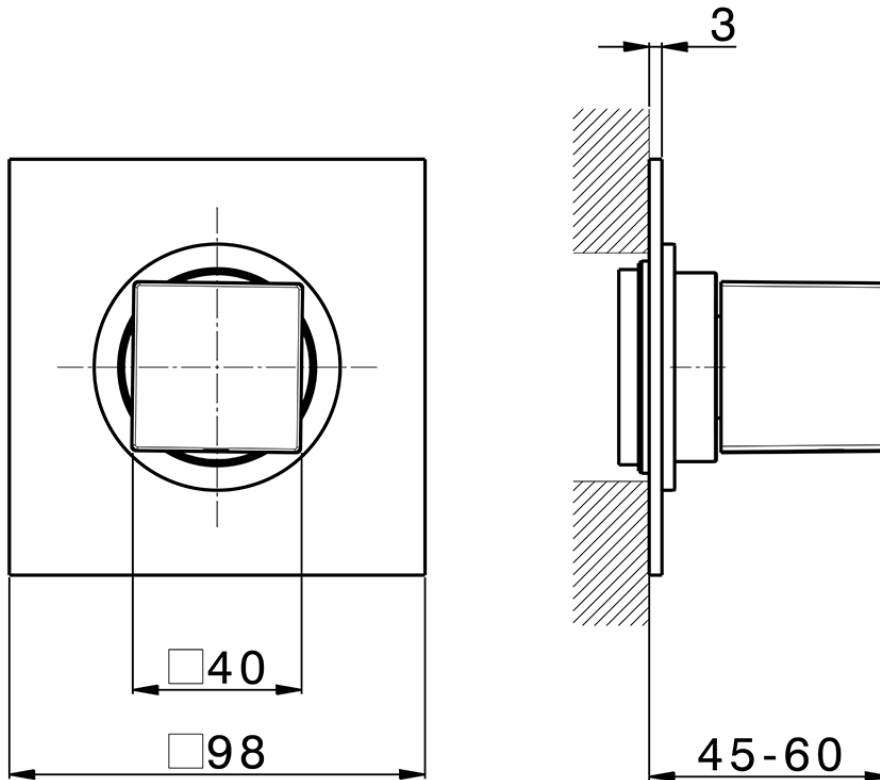

Parte externa llave de paso NUOVA EGO_NE003310

NE003310

<https://es.huberitalia.com/parte-externa-llave-de-paso-nuova-ego-ne003310>

2026-04-30