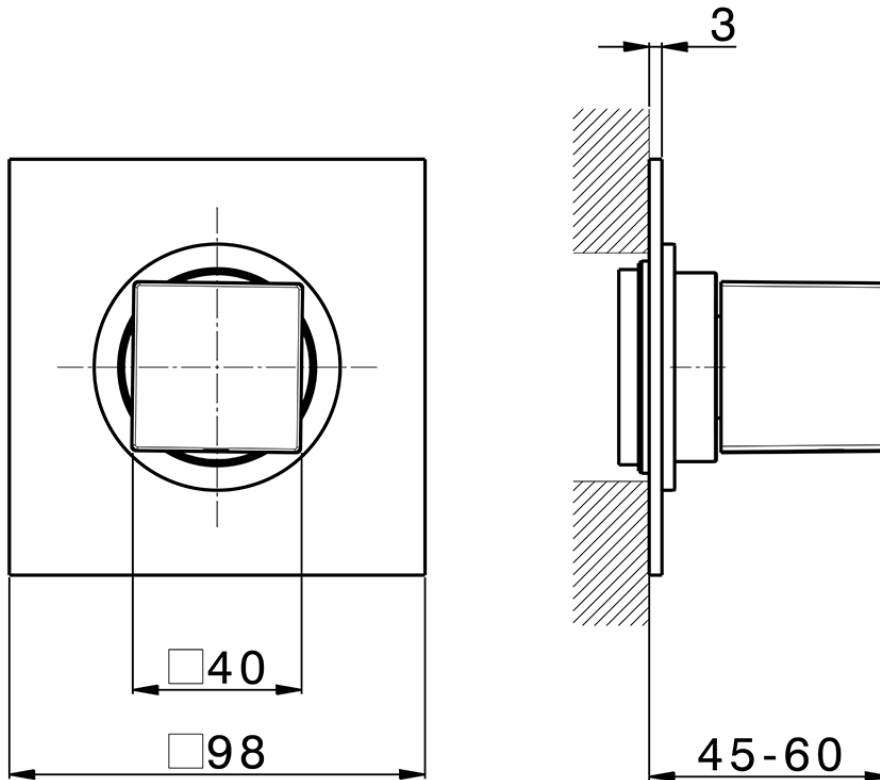

Parte externa llave de paso NUOVA EGO_NE003310

NE003310

<https://es.huberitalia.com/parte-externa-llave-de-paso-nuova-ego-ne003310>

2026-06-13