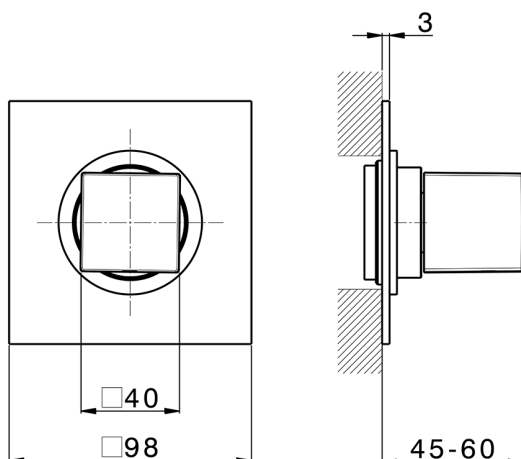

CARACTERÍSTICAS

Instalación **Empotrado**
Empotrado 1 **ZB003330**

2026-06-10