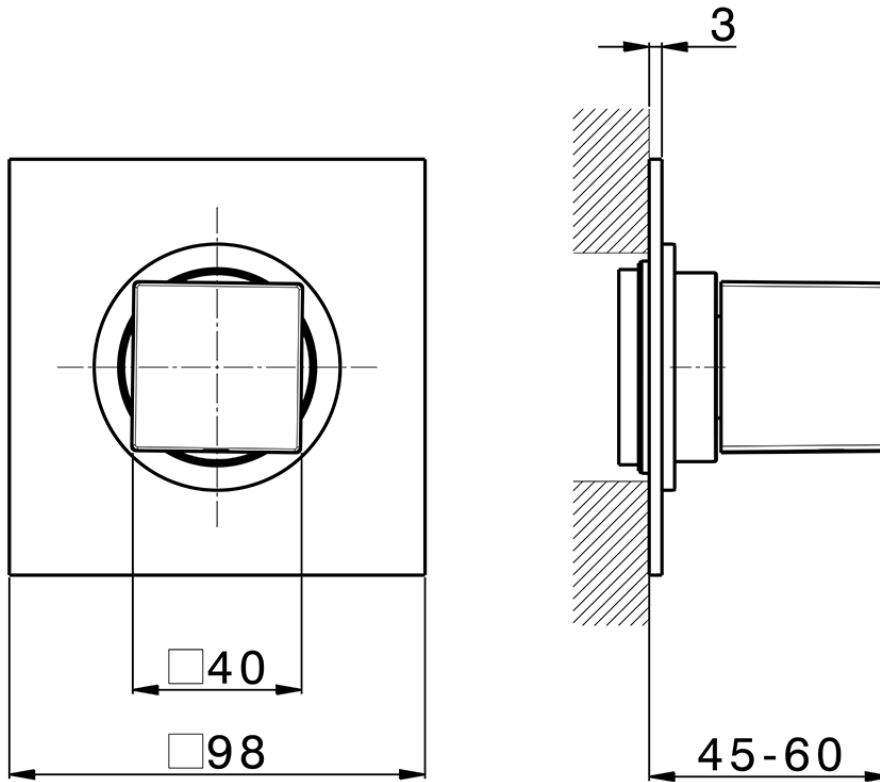

Parte externa llave de paso NUOVA EGO_NE003310

NE003310

<https://es.huberitalia.com/parte-externa-llave-de-paso-nuova-ego-ne003310>

2026-06-25