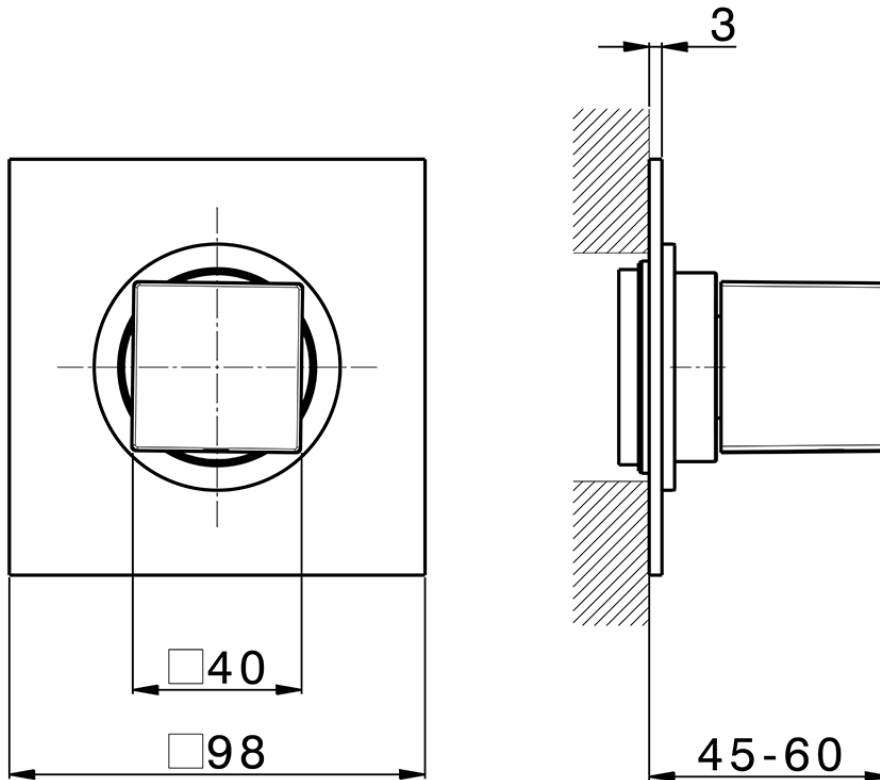

## Parte externa llave de paso NUOVA EGO\_NE003310

NE003310

<https://es.huberitalia.com/parte-externa-llave-de-paso-nuova-ego-ne003310>

2026-06-10