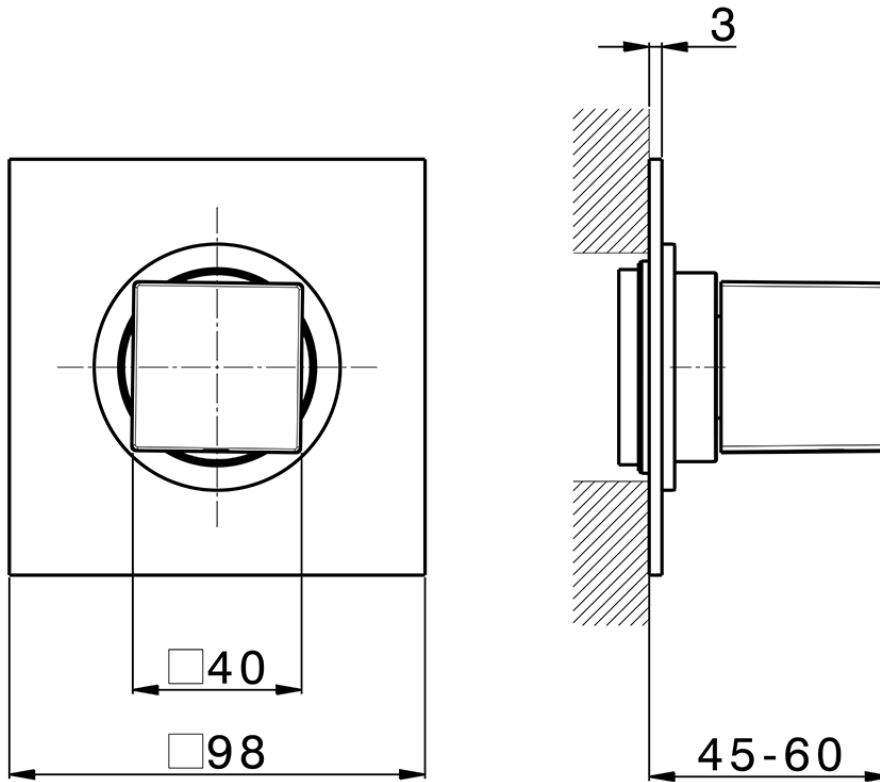

Parte externa llave de paso NUOVA EGO_NE003310

NE003310

<https://es.huberitalia.com/parte-externa-llave-de-paso-nuova-ego-ne003310>

2026-06-10