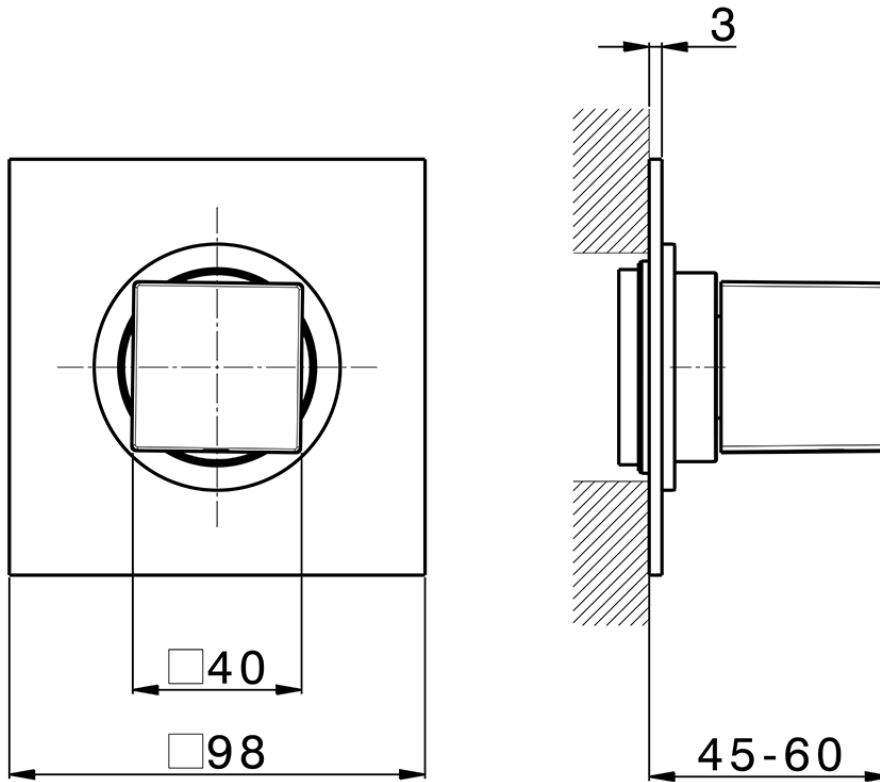

Parte externa llave de paso NUOVA EGO_NE003310

NE003310

<https://es.huberitalia.com/parte-externa-llave-de-paso-nuova-ego-ne003310>

2026-06-15