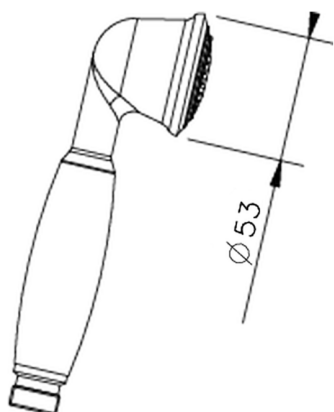

Duchita Croisette SHOWER_05.DO.09H.

MODELO **05.DO.09H.**

Duchita Croisette, una función Ø 53 mm de Latón

ACABADOS DISPONIBLES

AG AG Oro Viejo

BA BA Bronce Viejo

CR CR Cromo

2W 2W Oro Cepillado

CARACTERÍSTICAS

2026-06-10