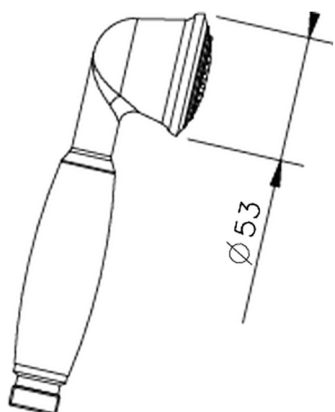

Duchita Croisette SHOWER_05.DO.09H.

MODELO **05.DO.09H.**

Duchita Croisette, una función Ø 53 mm de Latón

ACABADOS DISPONIBLES

- **AG** AG Oro Viejo
- **BA** BA Bronce Viejo
- **CR** CR Cromo
- **2W** 2W Oro Cepillado

CARACTERÍSTICAS

2026-04-09