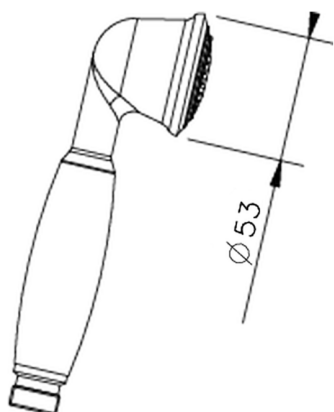

Duchita Croisette SHOWER_05.DO.09H.

MODELO **05.DO.09H.**

Duchita Croisette, una función Ø 53 mm de Latón

ACABADOS DISPONIBLES

AG AG Oro Viejo

BA BA Bronce Viejo

CR CR Cromo

2W 2W Oro Cepillado

CARACTERÍSTICAS

2026-04-10